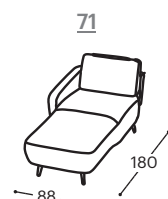

Visina | 80  
Visina sedišta | 46  
Dubina sedišta | 60

#### Opis ugrađenog repro-materijala:

- Drvena konstrukcija** Noseći delovi od sušene bukve, šper 18 mm, MDF ploča, tapetarska lepenka.
- Sedište** Visokoelastična hibridna sunđer, 200 g termodinamički obrađena vata, gumene gurtne.
- Naslon** Ergonomska sunđer RG22, 400 g termodinamički obrađena vata.
- Nogice** Crni obojeni metalne nogice.
- Funkcija za spavanje** Fiksna garnitura.
- Materijali** Nudi se veliki izbor štofova i koža.