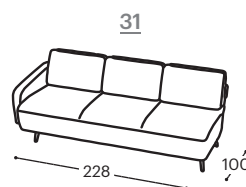

Visina | 80  
Visina sedišta | 46  
Dubina sedišta | 60

#### Opis ugrađenog repro-materijala:

- Drvena konstrukcija** Noseći delovi od sušene bukve, šper 18 mm, MDF ploča, tapetarska lepenka.
- Sedište** Visokoelastična hibridna sunđer, 200 g termodinamički obrađena vata, gumene gurtne.
- Naslon** Ergonomska sunđer RG22, 400 g termodinamički obrađena vata.
- Nogice** Crni obojeni metalne nogice.
- Funkcija za spavanje** Fiksna garnitura.
- Materijali** Nudi se veliki izbor štofova i koža.