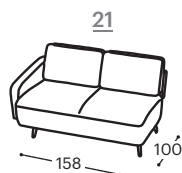

Visina | 80  
Visina sedišta | 46  
Dubina sedišta | 60

#### Opis ugrađenog repro-materijala:

- Drvena konstrukcija** Noseći delovi od sušene bukve, šper 18 mm, MDF ploča, tapetarska lepenka.
- Sedište** Visokoelastična hibridna sunđer, 200 g termodinamički obrađena vata, gumene gurtne.
- Naslon** Ergonomska sunđer RG22, 400 g termodinamički obrađena vata.
- Nogice** Crni obojeni metalne nogice.
- Funkcija za spavanje** Fiksna garnitura.
- Materijali** Nudi se veliki izbor štofova i koža.