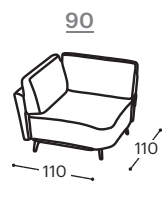

Visina | 80  
Visina sedišta | 46  
Dubina sedišta | 60

#### Opis ugrađenog repro-materijala:

- Drvena konstrukcija** Noseći delovi od sušene bukve, šper 18 mm, MDF ploča, tapetarska lepenka.
- Sedište** Visokoelastična hibridna sunđer, 200 g termodinamički obrađena vata, gumene gurtne.
- Naslon** Ergonomska sunđer RG22, 400 g termodinamički obrađena vata.
- Nogice** Crni obojeni metalne nogice.
- Funkcija za spavanje** Fiksna garnitura.
- Materijali** Nudi se veliki izbor štofova i koža.