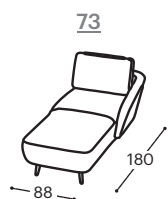

Visina | 80  
Visina sedišta | 46  
Dubina sedišta | 60

#### Opis ugrađenog repro-materijala:

- Drvena konstrukcija** Noseći delovi od sušene bukve, šper 18 mm, MDF ploča, tapetarska lepenka.
- Sedište** Visokoelastična hibridna sunđer, 200 g termodinamički obrađena vata, gumene gurtne.
- Naslon** Ergonomska sunđer RG22, 400 g termodinamički obrađena vata.
- Nogice** Crni obojeni metalne nogice.
- Funkcija za spavanje** Fiksna garnitura.
- Materijali** Nudi se veliki izbor štofova i koža.