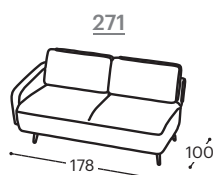

Visina | 80  
Visina sedišta | 46  
Dubina sedišta | 60

#### Opis ugrađenog repro-materijala:

- Drvena konstrukcija** Noseći delovi od sušene bukve, šper 18 mm, MDF ploča, tapetarska lepenka.
- Sedište** Visokoelastična hibridna sunđer, 200 g termodinamički obrađena vata, gumene gurtne.
- Naslon** Ergonomska sunđer RG22, 400 g termodinamički obrađena vata.
- Nogice** Crni obojeni metalne nogice.
- Funkcija za spavanje** Fiksna garnitura.
- Materijali** Nudi se veliki izbor štofova i koža.