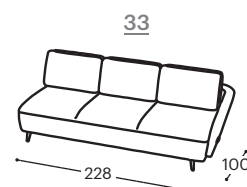

Visina | 80  
Visina sedišta | 46  
Dubina sedišta | 60

#### Opis ugrađenog repro-materijala:

- Drvena konstrukcija** Noseći delovi od sušene bukve, šper 18 mm, MDF ploča, tapetarska lepenka.
- Sedište** Visokoelastična hibridna sunđer, 200 g termodinamički obrađena vata, gumene gurtne.
- Naslon** Ergonomska sunđer RG22, 400 g termodinamički obrađena vata.
- Nogice** Crni obojeni metalne nogice.
- Funkcija za spavanje** Fiksna garnitura.
- Materijali** Nudi se veliki izbor štofova i koža.