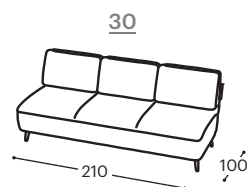

Visina | 80  
Visina sedišta | 46  
Dubina sedišta | 60

#### Opis ugrađenog repro-materijala:

- Drvena konstrukcija** Noseći delovi od sušene bukve, šper 18 mm, MDF ploča, tapetarska lepenka.
- Sedište** Visokoelastična hibridna sunđer, 200 g termodinamički obrađena vata, gumene gurtne.
- Naslon** Ergonomska sunđer RG22, 400 g termodinamički obrađena vata.
- Nogice** Crni obojeni metalne nogice.
- Funkcija za spavanje** Fiksna garnitura.
- Materijali** Nudi se veliki izbor štofova i koža.