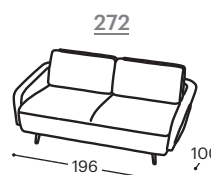

Visina | 80  
Visina sedišta | 46  
Dubina sedišta | 60

#### Opis ugrađenog repro-materijala:

- Drvena konstrukcija** Noseći delovi od sušene bukve, šper 18 mm, MDF ploča, tapetarska lepenka.
- Sedište** Visokoelastična hibridna sunđer, 200 g termodinamički obrađena vata, gumene gurtne.
- Naslon** Ergonomska sunđer RG22, 400 g termodinamički obrađena vata.
- Nogice** Crni obojeni metalne nogice.
- Funkcija za spavanje** Fiksna garnitura.
- Materijali** Nudi se veliki izbor štofova i koža.