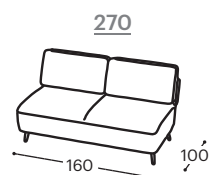

Visina | 80  
Visina sedišta | 46  
Dubina sedišta | 60

#### Opis ugrađenog repro-materijala:

- Drvena konstrukcija** Noseći delovi od sušene bukve, šper 18 mm, MDF ploča, tapetarska lepenka.
- Sedište** Visokoelastična hibridna sunđer, 200 g termodinamički obrađena vata, gumene gurtne.
- Naslon** Ergonomska sunđer RG22, 400 g termodinamički obrađena vata.
- Nogice** Crni obojeni metalne nogice.
- Funkcija za spavanje** Fiksna garnitura.
- Materijali** Nudi se veliki izbor štofova i koža.