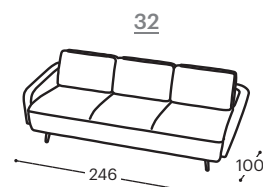

Visina | 80  
Visina sedišta | 46  
Dubina sedišta | 60

#### Opis ugrađenog repro-materijala:

- Drvena konstrukcija** Noseći delovi od sušene bukve, šper 18 mm, MDF ploča, tapetarska lepenka.
- Sedište** Visokoelastična hibridna sunđer, 200 g termodinamički obrađena vata, gumene gurtne.
- Naslon** Ergonomska sunđer RG22, 400 g termodinamički obrađena vata.
- Nogice** Crni obojeni metalne nogice.
- Funkcija za spavanje** Fiksna garnitura.
- Materijali** Nudi se veliki izbor štofova i koža.