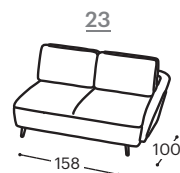

Visina | 80  
Visina sedišta | 46  
Dubina sedišta | 60

#### Opis ugrađenog repro-materijala:

- Drvena konstrukcija** Noseći delovi od sušene bukve, šper 18 mm, MDF ploča, tapetarska lepenka.
- Sedište** Visokoelastična hibridna sunđer, 200 g termodinamički obrađena vata, gumene gurtne.
- Naslon** Ergonomska sunđer RG22, 400 g termodinamički obrađena vata.
- Nogice** Crni obojeni metalne nogice.
- Funkcija za spavanje** Fiksna garnitura.
- Materijali** Nudi se veliki izbor štofova i koža.