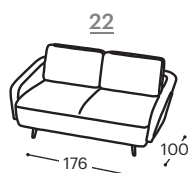

Visina | 80  
Visina sedišta | 46  
Dubina sedišta | 60

#### Opis ugrađenog repro-materijala:

- Drvena konstrukcija** Noseći delovi od sušene bukve, šper 18 mm, MDF ploča, tapetarska lepenka.
- Sedište** Visokoelastična hibridna sunđer, 200 g termodinamički obrađena vata, gumene gurtne.
- Naslon** Ergonomska sunđer RG22, 400 g termodinamički obrađena vata.
- Nogice** Crni obojeni metalne nogice.
- Funkcija za spavanje** Fiksna garnitura.
- Materijali** Nudi se veliki izbor štofova i koža.