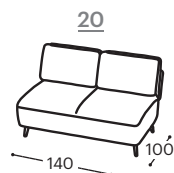

Visina | 80  
Visina sedišta | 46  
Dubina sedišta | 60

#### Opis ugrađenog repro-materijala:

- Drvena konstrukcija** Noseći delovi od sušene bukve, šper 18 mm, MDF ploča, tapetarska lepenka.
- Sedište** Visokoelastična hibridna sunđer, 200 g termodinamički obrađena vata, gumene gurtne.
- Naslon** Ergonomska sunđer RG22, 400 g termodinamički obrađena vata.
- Nogice** Crni obojeni metalne nogice.
- Funkcija za spavanje** Fiksna garnitura.
- Materijali** Nudi se veliki izbor štofova i koža.