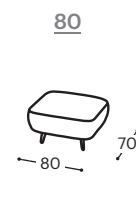

Visina | 80  
Visina sedišta | 46  
Dubina sedišta | 60

#### Opis ugrađenog repro-materijala:

- Drvena konstrukcija** Noseći delovi od sušene bukve, šper 18 mm, MDF ploča, tapetarska lepenka.
- Sedište** Visokoelastična hibridna sunđer, 200 g termodinamički obrađena vata, gumene gurtne.
- Naslon** Ergonomska sunđer RG22, 400 g termodinamički obrađena vata.
- Nogice** Crni obojeni metalne nogice.
- Funkcija za spavanje** Fiksna garnitura.
- Materijali** Nudi se veliki izbor štofova i koža.