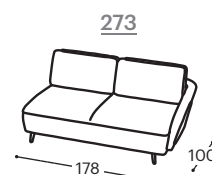

Visina | 80  
Visina sedišta | 46  
Dubina sedišta | 60

#### Opis ugrađenog repro-materijala:

- Drvena konstrukcija** Noseći delovi od sušene bukve, šper 18 mm, MDF ploča, tapetarska lepenka.
- Sedište** Visokoelastična hibridna sunđer, 200 g termodinamički obrađena vata, gumene gurtne.
- Naslon** Ergonomska sunđer RG22, 400 g termodinamički obrađena vata.
- Nogice** Crni obojeni metalne nogice.
- Funkcija za spavanje** Fiksna garnitura.
- Materijali** Nudi se veliki izbor štofova i koža.