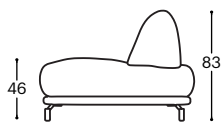

Odabirom boje tkanine ili kože iz naše bogate kolekcije pruža vam se prilika da vašoj Eclipse garnituri date lični pečat.

Eclipse

M - 640

Visina | 83

Visina sedišta | 46

Dubina sedišta | 63

Opis ugrađenog repro-materijala: