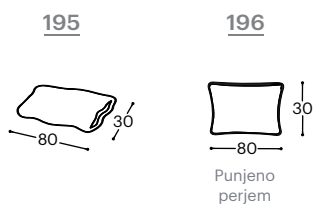

Odabirom boje tkanine ili kože iz naše bogate kolekcije pruža vam se prilika da vašoj Eclipse garnituri date lični pečat.

Eclipse

M - 640

Visina | 83

Visina sedišta | 46

Dubina sedišta | 63

Opis ugrađenog repro-materijala: