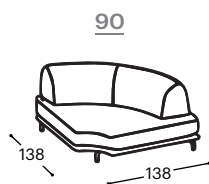

Odabirom boje tkanine ili kože iz naše bogate kolekcije pruža vam se prilika da vašoj Eclipse garnituri date lični pečat.

Eclipse

M - 640

Visina | 83

Visina sedišta | 46

Dubina sedišta | 63

Opis ugrađenog repro-materijala: