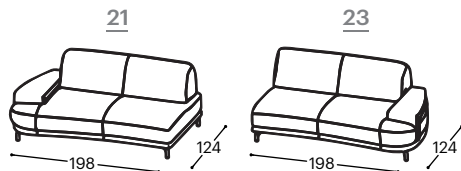

Odabirom boje tkanine ili kože iz naše bogate kolekcije pruža vam se prilika da vašoj Eclipse garnituri date lični pečat.

Eclipse

M - 640

Visina | 83

Visina sedišta | 46

Dubina sedišta | 63

Opis ugrađenog repro-materijala:

Drvena konstrukcija	Noseći delovi od sušene bukve, tapetarska lepenka, šper 18 mm.
Sedište	Visoko elastičan hibridni sunder, 200 g termodinamički obrađena vata, gumene gurtne.
Naslon	Anatomski obrađeni sunder RG 22, 200 g termodinamički obrađena vata, gumene gurtne.
Nogice	Crne metalne nogice.
Funkcija za spavanje	Fiksna garnitura.
Materijali	Nudi se veliki izbor štofova i koža.