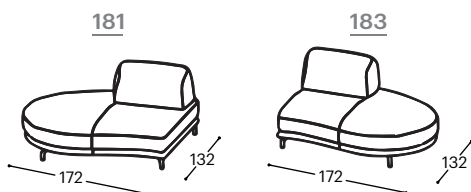

Odabirom boje tkanine ili kože iz naše bogate kolekcije pruža vam se prilika da vašoj Eclipse garnituri date lični pečat.

Eclipse

M - 640

Visina | 83

Visina sedišta | 46

Dubina sedišta | 63

Opis ugrađenog repro-materijala:

Drvena konstrukcija	Noseći delovi od sušene bukve, tapetarska lepenka, šper 18 mm.
Sedište	Visoko elastičan hibridni sunder, 200 g termodinamički obrađena vata, gumene gurtne.
Naslon	Anatomski obrađeni sunder RG 22, 200 g termodinamički obrađena vata, gumene gurtne.
Nogice	Crne metalne nogice.
Funkcija za spavanje	Fiksna garnitura.
Materijali	Nudi se veliki izbor štofova i koža.