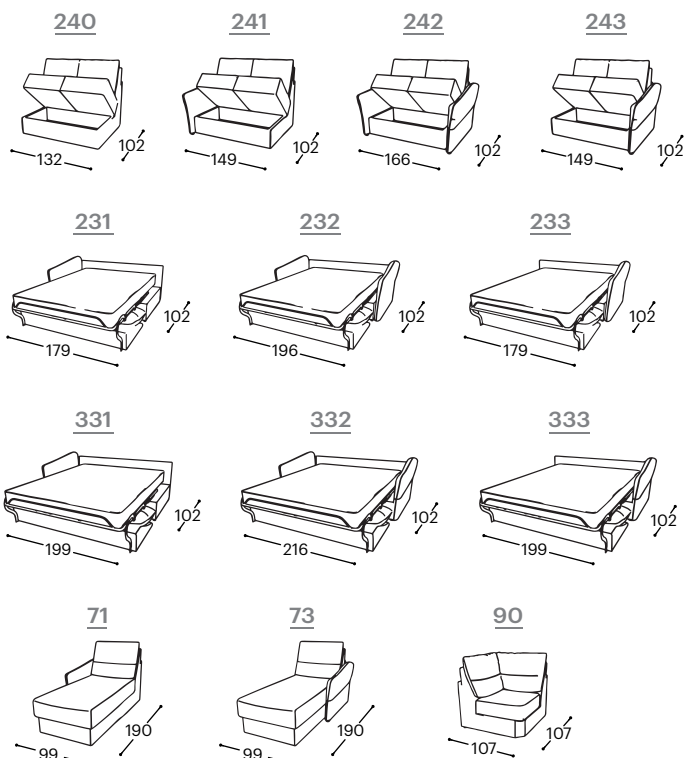

Visina | 109
Visina sedišta | 52
Dubina sedišta | 53

* Lattoflex ležaj

231, 232, 233
>140 x 198 cm
331, 332, 333
>160 x 198 cm

Opis ugrađenog repro-materijala:

Drvena konstrukcija	Noseći delovi od sušene bukve, šper 18 mm, iverica 16 mm, tapetarska lepenka, lesonit sirovi 3 mm.
Sedište	Visoko elastičan hibridni sunđer, 200 g termodinamčki obrađena vata, filc 500 g i talasasta opruga.
Naslon	Anatomski obrađeni sunđer RG 22, 200 g termodinamčki obrađena vata.
Nogice	U rukonaslonima anatomski obrađeni sunđer RG 30, 200 g termodinamčki obrađena vata. Drvene noge od bukovog drveta prefarbane u više boja.
Funkcija za spavanje	Mogućnost ugradnje kreveta na razvlačenje u dvosede i trosede.
Materijali	Kao što možete birati sastav garniture, tako možete i birati materijal za presvlaku iz naše bogate kolekcije uvoznih štofova i goveđih koža.