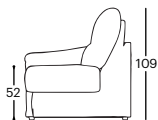

Calla

M - 510