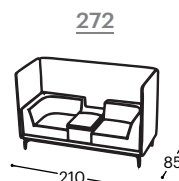

Visina | 133
Visina sedišta | 43
Dubina sedišta | 60

EvoLine- Qi- Punjač+
USB-punjač+

Infinity acoustic

M - 738

Rukonaslon
sa stolom

Rukonaslon
sa stolom +
Stanica za
punjenje

Opis ugrađenog repro-materijala: