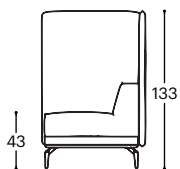

EXTRAFORM

Infinity acoustic

M - 738

Infinity acoustic

nudi suptilno spoj klasičnog i modernog stila, čineći ga izvanrednim izborom za vaš poslovni prostor. Ovaj elegantan komad nameštaja izdvaja se pažljivo izbalansiranim proporcijama i pruža vrhunski komfor, stvarajući inspirativno okruženje za produktivne sastanke i konstruktivne razgovore.

Visina | 133
Visina sedišta | 43
Dubina sedišta | 60

EvoLine- Qi- Punjač+
USB-punjač+

Infinity acoustic

M - 738

Rukonaslon
sa stolom

Rukonaslon
sa stolom +
Stanica za
punjenje

Opis ugrađenog repro-materijala:

Drvena konstrukcija	Noseći delovi od sušene bukve, šper 18 mm, MDF ploča, tapetarska lepenka.
Sedište	Visoko elastičan HR sunđer, 100 g termodinamički obrađena vata, gumene gurtne.
Naslon	Visoko elastičan HR sunđer, 100 g termodinamički obrađena vata.
Nogice	Crni obojeni metalne nogice.
Funkcija za spavanje	Fiksna garnitura.
Materijali	Nudi se veliki izbor štofova i koža.