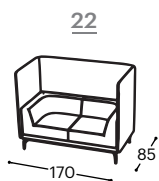

Visina | 133
Visina sedišta | 43
Dubina sedišta | 60

EvoLine- Qi- Punjač+
USB-punjač+

Infinity acoustic

M - 738

Rukonaslon
sa stolom

Rukonaslon
sa stolom +
Stanica za
punjenje

Opis ugrađenog repro-materijala: