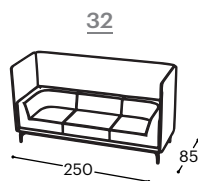

Visina | 133
Visina sedišta | 43
Dubina sedišta | 60

EvoLine- Qi- Punjač+
USB-punjač+

Infinity acoustic

M - 738

Rukonaslon
sa stolom

Rukonaslon
sa stolom +
Stanica za
punjenje

Opis ugrađenog repro-materijala: