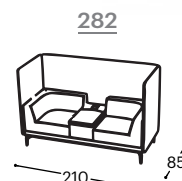

Visina | 133
Visina sedišta | 43
Dubina sedišta | 60

EvoLine- Qi- Punjač+
USB-punjač+

Infinity acoustic

M - 738

Rukonaslon
sa stolom

Rukonaslon
sa stolom +
Stanica za
punjenje

Opis ugrađenog repro-materijala: