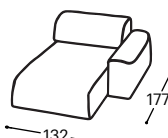

Xola

M - 620

Visina | 75
Visina sedišta | 42
Dubina sedišta | 61

10

11

13

71

73

90

181

182

80

Opis ugrađenog repro-materijala:

Drvena konstrukcija	Noseći delovi od sušene bukve, iverica 16 mm, tapetarska lepenka, šper 18 mm, lesonit sirovi 3 mm.
Sedište	Visoko elastičan HR sunđer, jastuci punjeni perjem, 100 g termodinamički obrađena vata, talasasta opruga.
Naslon	Anatomski obrađeni sunđer RG 22, jastuci punjeni perjem, 200 g termodinamički obrađena vata.
Nogice	Drvene noge od bukve, bajcovane i lakirane. Moguć izbor 6 boja.
Funkcija za spavanje	Fiksna garnitura.
Materijali	Nudi se veliki izbor štofova i koža.