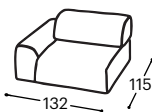

Xola

M - 620

Visina | 75
Visina sedišta | 42
Dubina sedišta | 61

10

11

13

71

73

90

181

182

80

Opis ugrađenog repro-materijala:

Drvena konstrukcija	Noseći delovi od sušene bukve, iverica 16 mm, tapetarska lepenka, šper 18 mm, lesonit sirovi 3 mm.
Sedište	Visoko elastičan HR sunđer, jastuci punjeni perjem, 100 g termodinamički obrađena vata, talasasta opruga.
Naslon	Anatomski obrađeni sunđer RG 22, jastuci punjeni perjem, 200 g termodinamički obrađena vata.
Nogice	Drvene noge od bukve, bajcovane i lakirane. Moguć izbor 6 boja.
Funkcija za spavanje	Fiksna garnitura.
Materijali	Nudi se veliki izbor štofova i koža.