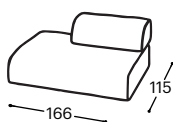

Xola

M - 620

Visina | 75
Visina sedišta | 42
Dubina sedišta | 61

10

11

13

71

73

90

181

182

80

Opis ugrađenog repro-materijala:

Drvena konstrukcija	Noseći delovi od sušene bukve, iverica 16 mm, tapetarska lepenka, šper 18 mm, lesonit sirovi 3 mm.
Sedište	Visoko elastičan HR sunđer, jastuci punjeni perjem, 100 g termodinamički obrađena vata, talasasta opruga.
Naslon	Anatomski obrađeni sunđer RG 22, jastuci punjeni perjem, 200 g termodinamički obrađena vata.
Nogice	Drvene noge od bukve, bajcovane i lakirane. Moguć izbor 6 boja.
Funkcija za spavanje	Fiksna garnitura.
Materijali	Nudi se veliki izbor štofova i koža.