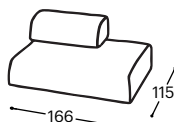

Xola

M - 620

Visina | 75
Visina sedišta | 42
Dubina sedišta | 61

10

11

13

71

73

90

181

182

80

Opis ugrađenog repro-materijala:

Drvena konstrukcija	Noseći delovi od sušene bukve, iverica 16 mm, tapetarska lepenka, šper 18 mm, lesonit sirovi 3 mm.
Sedište	Visoko elastičan HR sunđer, jastuci punjeni perjem, 100 g termodinamički obrađena vata, talasasta opruga.
Naslon	Anatomski obrađeni sunđer RG 22, jastuci punjeni perjem, 200 g termodinamički obrađena vata.
Nogice	Drvene noge od bukve, bajcovane i lakirane. Moguć izbor 6 boja.
Funkcija za spavanje	Fiksna garnitura.
Materijali	Nudi se veliki izbor štofova i koža.