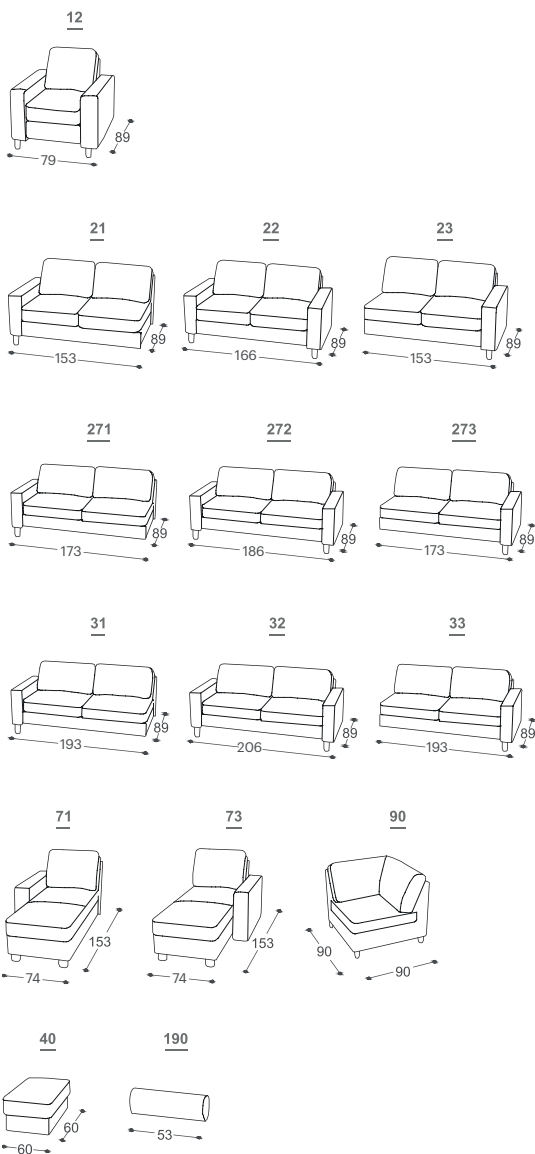

## Tobacco

Ovaj linearni prostor za sedenje je slika idealnog modernog dvoseda / troseda. Odlikuje se odlično izrađenim detaljima, kao što su dupli šavovi, tanke i elegantne noge i udobni jastuci, koji su posebno naglašeni ako je napravljen od kvalitetne kože.

# Tobacco

M - 401

Visina | 84  
Visina sedišta | 44  
Dubina sedišta | 51