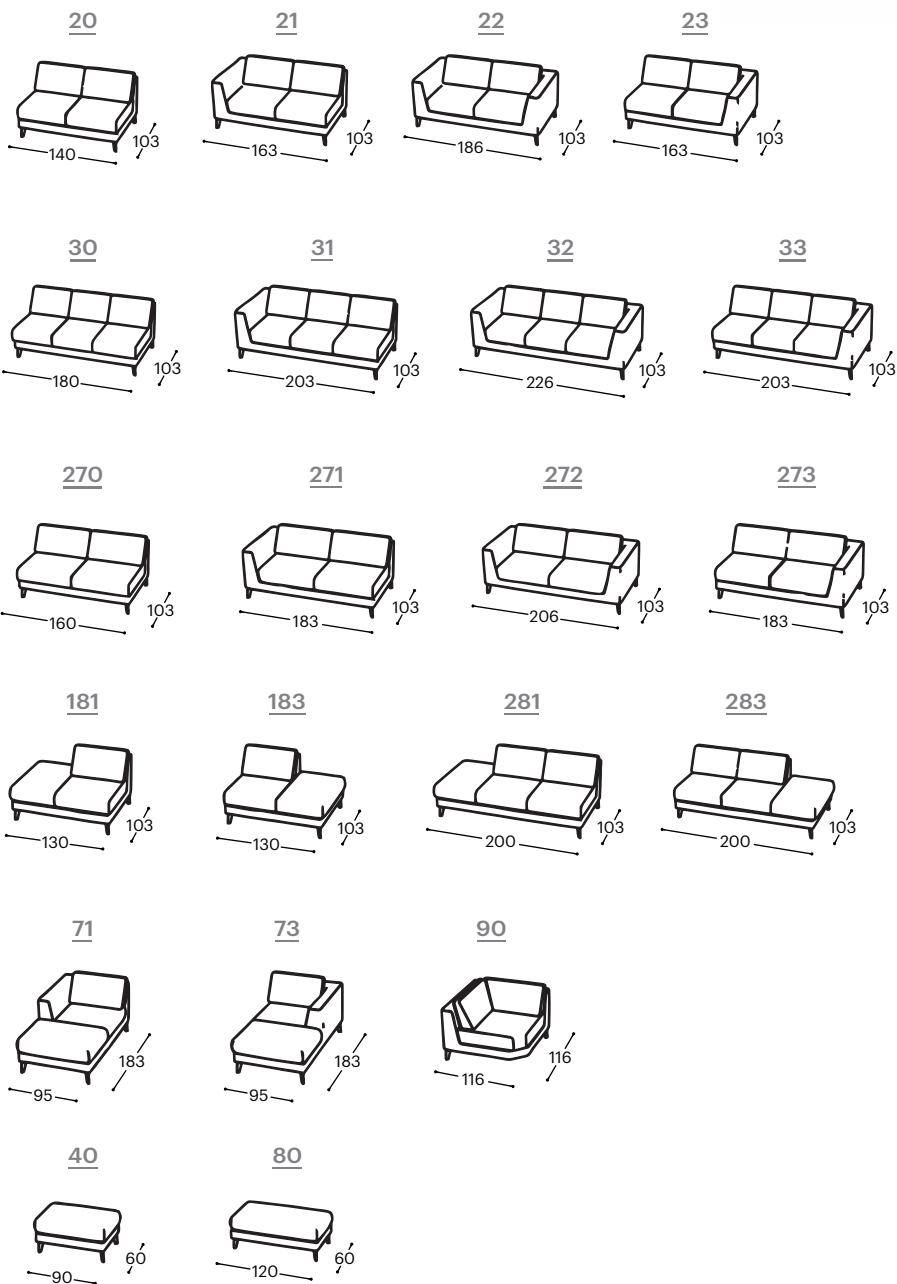

Lumea

M - 432

Lumea je udoban modularni nameštaj koji se ističe klasičnim i elegantnim dizajnom. Ova sofa se ističe svojom jednostavnom estetikom koja je vremenski neutralna, pružajući vam trajni komad nameštaja za vaš dom.

Lumea

M - 432

Visina | 83
Visina sedišta | 46
Dubina sedišta | 54

Opis ugrađenog repro-materijala:

| | |
|----------------------|--|
| Drvena konstrukcija | Noseći delovi od sušene bukve, tapetarska lepenka, šper 18 mm. |
| Sedište | Visoko elastičan HR sunđer, 200 g termodinamički obrađena vata, gumene gurtne. |
| Naslon | Anatomski obrađeni sunđer RG 22, 200 g i 300 g termodinamički obrađena vata. |
| Nogice | Crni obojeni metalne nogice. |
| Funkcija za spavanje | Fiksna garnitura. |
| Materijali | Nudi se veliki izbor štofova i koža. |