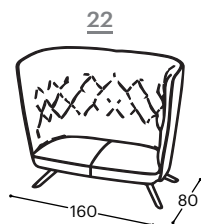

Cloe

M - 150

Cloe sofa će u Vaš životni prostor uneti notu ekstravagantnosti i luksuza. Izrađena je sa posebnim akcentom na detalje pa njen svaki santimetar zrači vrhunskim majstorstvom. Pufnasti nasloni Cloe sofe pružaju savršenu podršku čineći je idealnom kako za neformalne tako i za poslovne razgovore.

Cloe

M - 150

Visina | 130
Visina sedišta | 46
Dubina sedišta | 54

Opis ugrađenog repro-materijala:

Drvena konstrukcija	Metalni ram, šper 18 mm.
Sedište	Nije deformabilan, hladno tretirani, livene poliuretan pena.
Naslon	Nije deformabilan, hladno tretirani, livene poliuretan pena.
Nogice	Drvene noge.
Funkcija za spavanje	Fiksna garnitura.
Materijali	Nudi se veliki izbor štofova i koža.