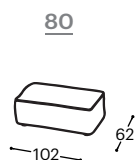

Brela

M - 621

Visina | 75
Visina sedišta | 42
Dubina sedišta | 61

Opis ugrađenog repro-materijala:

Drvena konstrukcija	Noseći delovi od sušene bukve, iverica 16 mm, tapetarska lepenka, šper 18 mm, lesonit sirovi 3 mm.
Sedište	Visoko elastičan HR sunder, jastuci punjeni perjem, 100 g termodinamički obrađena vata, talasasta opruga.
Naslon	Anatomski obrađeni sunder RG 22, jastuci punjeni perjem, 200 g termodinamički obrađena vata.
Nogice	Drvene noge od bukve, bajcovane i lakirane. Moguć izbor 6 boja.
Funkcija za spavanje	Fiksna garnitura.
Materijali	Nudi se veliki izbor štofova i koža.