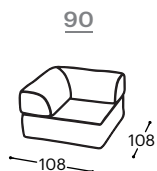

Brela

M - 621

Brela je nadasve harizmatična sofa koja će oživeti vaš dnevni boravak. Svojim sofisticiranim dizajnom i luksuznim detaljima, Brela predstavlja pravu atrakciju u prostoru. Njena prostrana i udobna sedišta, pružaju izuzetan ugođaj za vašu porodicu i goste.

Brela

M - 621

Visina | 75
Visina sedišta | 42
Dubina sedišta | 61

Opis ugrađenog repro-materijala:

Drvena konstrukcija	Noseći delovi od sušene bukve, iverica 16 mm, tapetarska lepenka, šper 18 mm, lesonit sirovi 3 mm.
Sedište	Visoko elastičan HR sunder, jastuci punjeni perjem, 100 g termodinamički obrađena vata, talasasta opruga.
Naslon	Anatomski obrađeni sunder RG 22, jastuci punjeni perjem, 200 g termodinamički obrađena vata.
Nogice	Drvene noge od bukve, bajcovane i lakirane. Moguć izbor 6 boja.
Funkcija za spavanje	Fiksna garnitura.
Materijali	Nudi se veliki izbor štofova i koža.