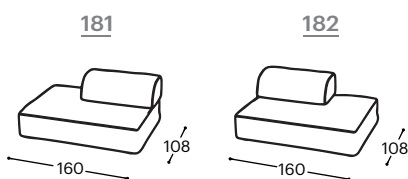

Brela

M - 621

Brela je nadasve harizmatična sofa koja će oživeti vaš dnevni boravak. Svojim sofisticiranim dizajnom i luksuznim detaljima, Brela predstavlja pravu atrakciju u prostoru. Njena prostrana i udobna sedišta, pružaju izuzetan ugođaj za vašu porodicu i goste.

Brela

M - 621

Visina | 75
Visina sedišta | 42
Dubina sedišta | 61

Opis ugrađenog repro-materijala:

Drvena konstrukcija	Noseći delovi od sušene bukve, iverica 16 mm, tapetarska lepenka, šper 18 mm, lesonit sirovi 3 mm.
Sedište	Visoko elastičan HR sunder, jastuci punjeni perjem, 100 g termodinamički obrađena vata, talasasta opruga.
Naslon	Anatomski obrađeni sunder RG 22, jastuci punjeni perjem, 200 g termodinamički obrađena vata.
Nogice	Drvene noge od bukve, bajcovane i lakirane. Moguć izbor 6 boja.
Funkcija za spavanje	Fiksna garnitura.
Materijali	Nudi se veliki izbor štofova i koža.