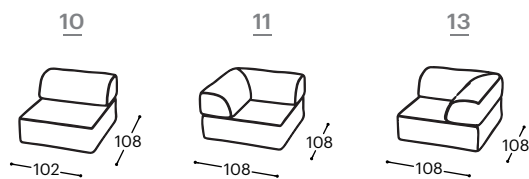

Brela

M - 621

Brela je nadasve harizmatična sofa koja će oživeti vaš dnevni boravak. Svojim sofisticiranim dizajnom i luksuznim detaljima, Brela predstavlja pravu atrakciju u prostoru. Njena prostrana i udobna sedišta, pružaju izuzetan ugođaj za vašu porodicu i goste.

Brela

M - 621

Visina | 75
Visina sedišta | 42
Dubina sedišta | 61

Opis ugrađenog repro-materijala:

Drvena konstrukcija	Noseći delovi od sušene bukve, iverica 16 mm, tapetarska lepenka, šper 18 mm, lesonit sirovi 3 mm.
Sedište	Visoko elastičan HR sunder, jastuci punjeni perjem, 100 g termodinamički obrađena vata, talasasta opruga.
Naslon	Anatomski obrađeni sunder RG 22, jastuci punjeni perjem, 200 g termodinamički obrađena vata.
Nogice	Drvene noge od bukve, bajcovane i lakirane. Moguć izbor 6 boja.
Funkcija za spavanje	Fiksna garnitura.
Materijali	Nudi se veliki izbor štofova i koža.