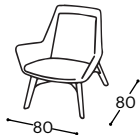

Yuna

M - 119

Yuna

Veoma udobna dizajnirana sa modernim izrazom kroz prefinjene geometrijske linije, Yuna ležaljka je savršen saputnik u svakodnevnom životu.

Yuna nudi izbor između četiri različite opcije za bazu, što doprinosi njenoj raznovrsnoj upotrebi od kuće do kancelarije.

Yuna

M - 119

Visina | 80
Visina sedišta | 46
Dubina sedišta | 49

12

Nogice opcionalno:

Drvene nogice
L10

Metalno postolje
P19

Metalno postolje-krst
D13