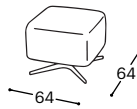

Wipp

M - 114

Wipp

Ima glatki mehanizam za naslon koji se iz udobnog uspravnog sedenja spušta u položaj iz snova. Definitivno istaknuta karakteristika svakog prostora.

Wipp

M - 114

Visina | 86

Visina sedišta | 44

Dubina sedišta | 56

12

12F

22

80

80F

190

Opis ugrađenog repro-materijala: