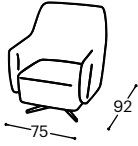

Wipp

M - 114

Wipp

Ima glatki mehanizam za naslon koji se iz udobnog uspravnog sedenja spušta u položaj iz snova. Definitivno istaknuta karakteristika svakog prostora.

Wipp

M - 114

Visina | 86

Visina sedišta | 44

Dubina sedišta | 56

12

12F

22

80

80F

190

Opis ugrađenog repro-materijala: