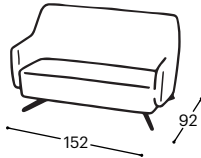

Wipp

M - 114

Wipp

Ima glatki mehanizam za naslon koji se iz udobnog uspravnog sedenja spušta u položaj iz snova. Definitivno istaknuta karakteristika svakog prostora.

Wipp

M - 114

Visina | 86

Visina sedišta | 44

Dubina sedišta | 56

12

12F

22

80

80F

190

Opis ugrađenog repro-materijala:

| | |
|----------------------|--|
| Drvena konstrukcija | Noseći delovi od sušene bukve, šper 18 mm, MDF ploča, tapetarska lepenka. |
| Sedište | Visoko elastičan HR sunđer, 200 g termodinamički obrađena vata i talasasta opruga. |
| Naslon | Anatomski obrađeni sunđer RG 22 i RG 45, 100 g termodinamički obrađena vata. |
| Nogice | Crni obojeni metalne nogice. |
| Funkcija za spavanje | Fiksna garnitura. |
| Materijali | Nudi se veliki izbor štofova i koža. |