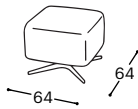

Wipp

M - 114

Wipp

Ima glatki mehanizam za naslon koji se iz udobnog uspravnog sedenja spušta u položaj iz snova. Definitivno istaknuta karakteristika svakog prostora.

Wipp

M - 114

Visina | 86

Visina sedišta | 44

Dubina sedišta | 56

12

12F

22

80

80F

190

Opis ugrađenog repro-materijala:

| | |
|----------------------|--|
| Drvena konstrukcija | Noseći delovi od sušene bukve, šper 18 mm, MDF ploča, tapetarska lepenka. |
| Sedište | Visoko elastičan HR sunđer, 200 g termodinamički obrađena vata i talasasta opruga. |
| Naslon | Anatomski obrađeni sunđer RG 22 i RG 45, 100 g termodinamički obrađena vata. |
| Nogice | Crni obojeni metalne nogice. |
| Funkcija za spavanje | Fiksna garnitura. |
| Materijali | Nudi se veliki izbor štofova i koža. |