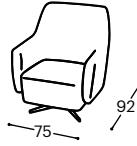

Wipp

M - 114

Wipp

Ima glatki mehanizam za naslon koji se iz udobnog uspravnog sedenja spušta u položaj iz snova. Definitivno istaknuta karakteristika svakog prostora.

Wipp

M - 114

Visina | 86

Visina sedišta | 44

Dubina sedišta | 56

12

12F

22

80

80F

190

Opis ugrađenog repro-materijala: