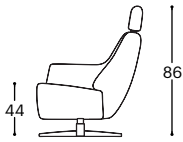

Wipp

M - 114

Wipp

Ima glatki mehanizam za naslon koji se iz udobnog uspravnog sedenja spušta u položaj iz snova. Definitivno istaknuta karakteristika svakog prostora.

Wipp

M - 114

Visina | 86

Visina sedišta | 44

Dubina sedišta | 56

12

12F

22

80

80F

190

Opis ugrađenog repro-materijala: