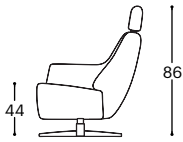

Wipp

M - 114

Visina | 86

Visina sedišta | 44

Dubina sedišta | 56