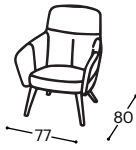

Syro

M - 124

Visina | 88

Visina sedišta | 46

Dubina sedišta | 52

12

Optional legs:

Wooden leg
L40