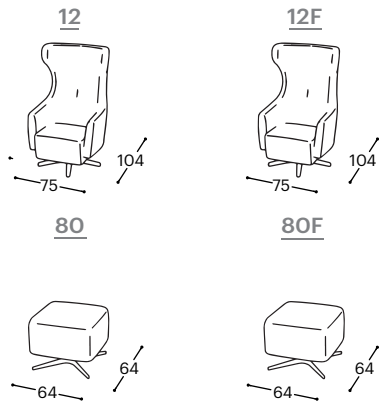

Sway

M - 115

Sway

Elegantna fotelja Sway ističe se visokim naslonom, što je čini savršenom foteljom za čitanje. Kao dodatak najkласičnijim ili savremenim životnim prostorima, Sway karakterišu zakrivljene linije i kvalitet presvlake.

Takođe se može prilagoditi odabirom dve različite završne obrade za spoljnu školjku i unutrašnje sedište i naslon. Sway, koji je dostupan sa okretnom bazom i funkcijom ljuľanja, može se dopuniti sa tabureom i na taj naćin uţivati u vrhunskom opušťanju.

Sway

M - 115

Visina | 120
Visina sedišta | 44
Dubina sedišta | 56

Opis ugrađenog repro-materijala:

Drvena konstrukcija	Noseći delovi od sušene bukve, šper 18 mm, MDF ploča, tapetarska lepenka.
Sedište	Visoko elastičan HR sunđer, 200 g termodinamički obrađena vata i talasasta opruga.
Naslon	Anatomski obrađeni sunđer RG 22 i RG 45, 100 g termodinamički obrađena vata.
Nogice	Crni obojeni metalne nogice.
Funkcija za spavanje	Fiksna garnitura.
Materijali	Nudi se veliki izbor štofova i koža.