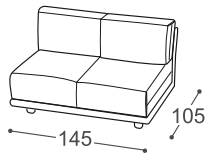

Visina | 88
Visina sedišta | 46
Dubina sedišta | 63

20