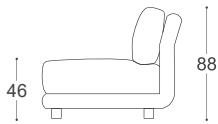

Stage

M - 733

Stage

Modularna sofa sa visokim naslonom koja može da funkcioniše sa ili bez velikih jastuka. Jedna od karakteristika ove arhetipske kućne sofe je mogućnost umetanja bočnih drvenih polica.

Stage

M - 733

Visina | 88
 Visina sedišta | 46
 Dubina sedišta | 63

20

21

22

23

90

70