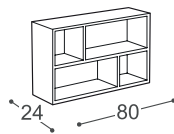

71

73

80

150

195

Opis ugrađenog repro-materijala:

Drvena konstrukcija	Noseći delovi od sušene bukve, šper 18 mm, tapetarska lepenka.
Sedište	Visoko elastičan HR sunđer, 500 g termodinamčki obrađena vata, filc i talasastih opruga.
Naslon	Anatomski obrađeni sunđer RG 25, 300 g termodinamčki obrađena vata. U rukonaslonima sunđer RG 30, 300 g vata termodinamčki obrađena vata.
Nogice	Drvene noge od bukovog drveta prefarbane u više boja.
Funkcija za spavanje	Fiksna garnitura.
Materijali	Kao što možete birati sastav garniture, tako možete i birati materijal za presvlaku iz naše bogate kolekcije uvoznih štofova i govedjih koža.