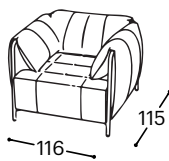

Rondo

M - 520

Rondo sofa za spavanje
spaja moderan dizajn sa razigranom
energijom bez ugrožavanja udobnosti.

Rondo

M - 520

Visina | 80
Visina sedišta | 45
Dubina sedišta | 61

252

152

Opis ugrađenog repro-materijala:

Drvena konstrukcija	Metalni ram, šper 18 mm, šper 10 mm.
Sedište	Anatomski obrađeni sunđer RG 30, 400 g termodinamički obrađena vata.
Naslon	Anatomski obrađeni sunđer RG 22, 200 g i 400 g termodinamički obrađena vata.
Nogice	Metalne nogice.
Funkcija za spavanje	Fiksna garnitura.
Materijali	Nudi se veliki izbor štofova i koža.