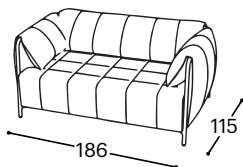

Rondo

M - 520

Rondo sofa za spavanje
spaja moderan dizajn sa razigranom
energijom bez ugrožavanja udobnosti.

Rondo

M - 520

Visina | 80
Visina sedišta | 45
Dubina sedišta | 61

252

152

Opis ugrađenog repro-materijala:

Drvena konstrukcija	Metalni ram, šper 18 mm, šper 10 mm.
Sedište	Anatomski obrađeni sunđer RG 30, 400 g termodinamički obrađena vata.
Naslon	Anatomski obrađeni sunđer RG 22, 200 g i 400 g termodinamički obrađena vata.
Nogice	Metalne nogice.
Funkcija za spavanje	Fiksna garnitura.
Materijali	Nudi se veliki izbor štofova i koža.