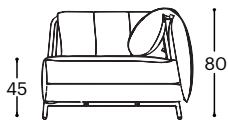

Rondo

M - 520

Rondo sofa za spavanje
spaja moderan dizajn sa razigranom
energijom bez ugrožavanja udobnosti.

Rondo

M - 520

Visina | 80
Visina sedišta | 45
Dubina sedišta | 61

252

152

Opis ugrađenog repro-materijala:

Drvena konstrukcija	Metalni ram, šper 18 mm, šper 10 mm.
Sedište	Anatomski obrađeni sunđer RG 30, 400 g termodinamički obrađena vata.
Naslon	Anatomski obrađeni sunđer RG 22, 200 g i 400 g termodinamički obrađena vata.
Nogice	Metalne nogice.
Funkcija za spavanje	Fiksna garnitura.
Materijali	Nudi se veliki izbor štofova i koža.