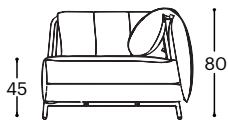

Rondo

M - 520

Rondo

Obimni jastučić koji drži elegantna baza pruža udobnost podrške za kratke i duge odmore. To je upravo ono od čega se sastoje snovi.

Rondo

M - 520

Visina | 80
Visina sedišta | 45
Dubina sedišta | 61

252

152

Opis ugrađenog repro-materijala:

Drvena konstrukcija	Metalni ram, šper 18 mm, šper 10 mm.
Sedište	Anatomski obrađeni sunđer RG 30, 400 g termodinamički obrađena vata.
Naslon	Anatomski obrađeni sunđer RG 22, 200 g i 400 g termodinamički obrađena vata.
Nogice	Metalne nogice.
Funkcija za spavanje	Fiksna garnitura.
Materijali	Nudi se veliki izbor štofova i koža.