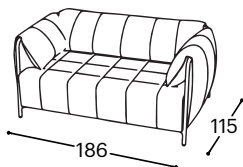

Rondo

M - 520

Rondo

Obimni jastučić koji drži elegantna baza pruža udobnost podrške za kratke i duge odmore. To je upravo ono od čega se sastoje snovi.

Rondo

M - 520

Visina | 80
Visina sedišta | 45
Dubina sedišta | 61

252

152

Opis ugrađenog repro-materijala:

Drvena konstrukcija	Metalni ram, šper 18 mm, šper 10 mm.
Sedište	Anatomski obrađeni sunđer RG 30, 400 g termodinamički obrađena vata.
Naslon	Anatomski obrađeni sunđer RG 22, 200 g i 400 g termodinamički obrađena vata.
Nogice	Metalne nogice.
Funkcija za spavanje	Fiksna garnitura.
Materijali	Nudi se veliki izbor štofova i koža.