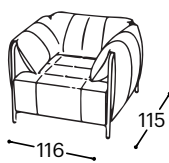

Rondo

M - 520

Rondo

Obimni jastučić koji drži elegantna baza pruža udobnost podrške za kratke i duge odmore. To je upravo ono od čega se sastoje snovi.

Rondo

M - 520

Visina | 80
Visina sedišta | 45
Dubina sedišta | 61

252

152

Opis ugrađenog repro-materijala:

Drvena konstrukcija	Metalni ram, šper 18 mm, šper 10 mm.
Sedište	Anatomski obrađeni sunđer RG 30, 400 g termodinamički obrađena vata.
Naslon	Anatomski obrađeni sunđer RG 22, 200 g i 400 g termodinamički obrađena vata.
Nogice	Metalne nogice.
Funkcija za spavanje	Fiksna garnitura.
Materijali	Nudi se veliki izbor štofova i koža.