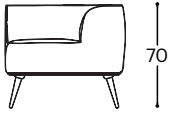

# Quarta

---

M - 113

**Quarta** je elegantna fotelja koja pleni svojim osobenim kockastim oblikom. Njene jednostavne ravne linije privlače pažnju bilo da je sama u kutku za čitanje ili je dopuna drugom tapaciranom nameštaju – ova fotelja impresionira na svaki način. Izborom boje tapaciranog dela i boje drvenih nogica svaka fotelja Quarta dobija autentični karakter, a njeno mekano i duboko sedište pruža mogućnost za prijatno i bezbrižno opuštanje i uživanje.

## Opis ugrađenog repro-materijala:

Drvena konstrukcija	Noseći delovi od sušene bukve, šper 18 mm, tapetarska lepenka.
Sedište	Visoko elastičan HR sunđer, 100 g termodinamički obrađena vata, gumene gurtne.
Naslon	Visoko elastičan HR sunđer, 100 g termodinamički obrađena vata
Nogice	Drvene noge od hrastovog drveta, nauljene. Opcionalno: noge od bukovog drveta prefarbane u više boja.
Funkcija za spavanje	Fiksna garnitura.
Materijali	Nudi se veliki izbor štofova i koža.