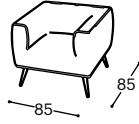

# Quarta

---

M - 113

**Quarta** je elegantna fotelja koja pleni svojim osobenim kockastim oblikom. Njene jednostavne ravne linije privlače pažnju bilo da je sama u kutku za čitanje ili je dopuna drugom tapaciranom nameštaju – ova fotelja impresionira na svaki način. Izborom boje tapaciranog dela i boje drvenih nogica svaka fotelja Quarta dobija autentični karakter, a njeno mekano i duboko sedište pruža mogućnost za prijatno i bezbrižno opuštanje i uživanje.

# Quarta

M - 113

Visina | 70  
Visina sedišta | 46  
Dubina sedišta | 51

12