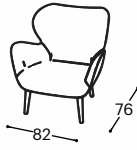

# Mei

---

M - 116

**Mei** je fotelja u kojoj je duboka udobnost suština. Sa svojim ogromnim zakrivljenim leđima, obezbeđuje mir koji pruža prostor za razgovore i dogovore.

Ova stolica je rešenje za one koji traže bezvremensku lepotu.

# Mei

M - 116

Visina | 92  
Visina sedišta | 46  
Dubina sedišta | 49

12

Nogice opcionalno:

Drvene nogice  
GL

Drvene nogice  
H16

Metalno postolje-krst  
D13