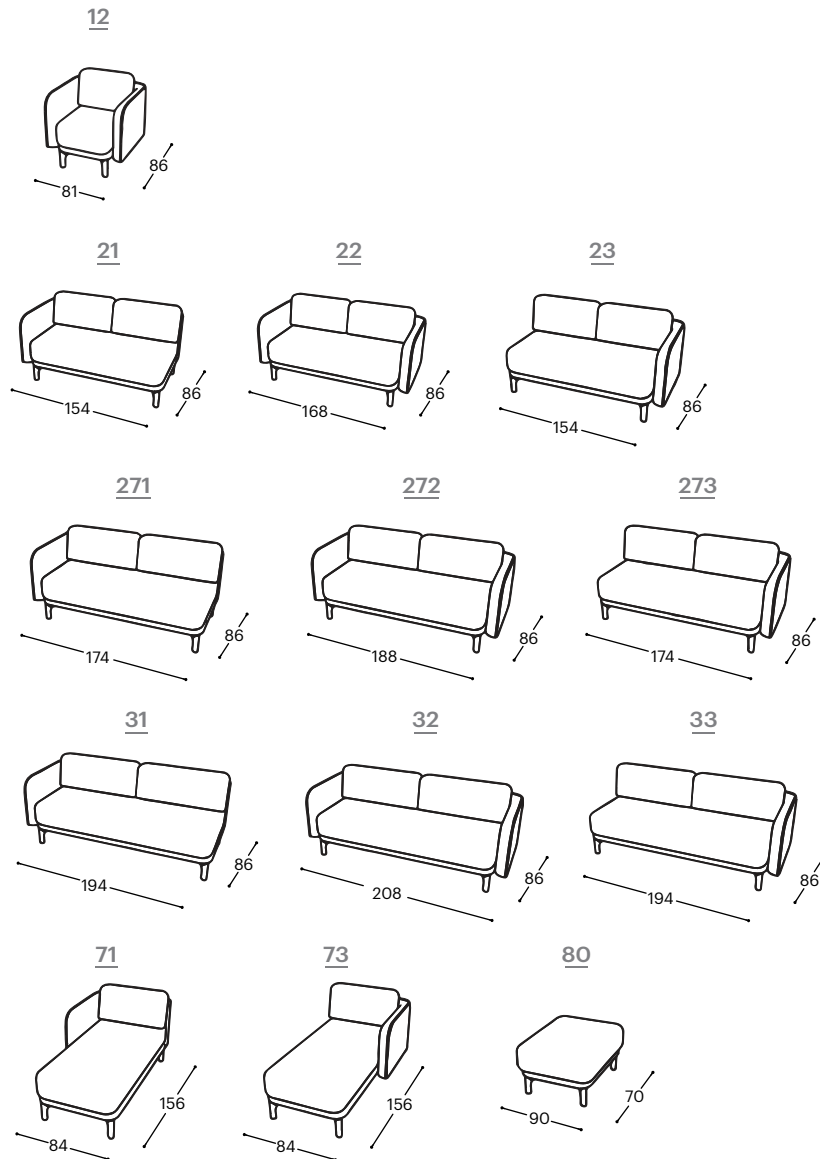

Loop

M - 609

Loop

Nazvan po obodnom šavu koji se proteže oko naslona Loop vas poziva da se igrate sa nizom modula i materijala.

Možete kreirati sofu koju želite koja je klasična-bezvremena ili savremena i moderna.

Loop

M - 609

Visina | 82
Visina sedišta | 46
Dubina sedišta | 54

Opis ugrađenog repro-materijala:

Drvena konstrukcija	Noseći delovi od sušene bukve, tapetarska lepenka, šper 18 mm, MDF 22 mm.
Sedište	Visoko elastičan HR sunđer, 200 g termodinamički obrađena vata, gumene gurtne.
Naslon	Anatomski sunđer RG 22, 400 g termodinamički obrađena vata.
Nogice	Drvene noge od hrastovog drveta, nauljene. Opcionalno: noge od bukovog drveta prefarbane u više boja.
Funkcija za spavanje	Fiksna garnitura.
Materijali	Nudi se veliki izbor štofova i koža.