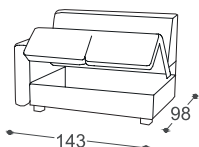

Layer

M - 504

Visina | 93
Visina sedišta | 47
Dubina sedišta | 56

240

241

242

243

251

> 160 x 198 x 12 cm

Opis ugrađenog repro-materijala:

Drvena konstrukcija	Noseći delovi od sušene bukve, iverica 16 mm, tapetarska lepenka, šper 18 mm, lesonit sirovi 3 mm.
Sedište	Visukoelastičan HR sunder, 300 g termodinamčki obrađene vate, talasaste opruge.
Naslon	Anatomski obrađen visukoelastičan sunder, gumene gurtne.
Nogice	Drvene noge od bukve, bajcovane i lakirane. Moguć izbor 6 boja.
Funkcija za spavanje	Mogućnost ugradnje kreveta na razvlačenje u dvosede i trosede.
Materijali	Kao što možete birati sastav garniture, tako možete i birati materijal za presvlaku iz naše bogate kolekcije uvoznih štofova it govedih koža.