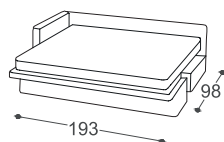

252

253

232

351

352

353

71

73

90

*Lattoflex Bett

Površina za spavanje

251, 252, 253

> 140 x 198 x 12 cm

232

> 140 x 198 x 18 cm

351, 352, 353

> 160 x 198 x 12 cm

Opis ugrađenog repro-materijala:

Drvena konstrukcija	Noseći delovi od sušene bukve, iverica 16 mm, tapetarska lepenka, šper 18 mm, lesonit sirovi 3 mm.
Sedište	Visukoelastičan HR sunder, 300 g termodinamčki obrađene vate, talasaste opruge.
Naslon	Anatomski obrađen visukoelastičan sunder, gumene gurtne.
Nogice	Drvene noge od bukve, bajcovane i lakirane. Moguć izbor 6 boja.
Funkcija za spavanje	Mogućnost ugradnje kreveta na razvlačenje u dvosede i trosede.
Materijali	Kao što možete birati sastav garniture, tako možete i birati materijal za presvlaku iz naše bogate kolekcije uvoznih štofova it govedih koža.