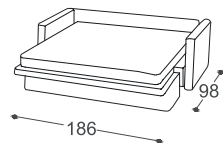

Layer

M - 504

Visina | 93
Visina sedišta | 47
Dubina sedišta | 56

240

241

242

243

251

252

253

232

351

352

353

71

73

90

*Lattoflex Bett

Površina za spavanje

251, 252, 253

> 140 x 198 x 12 cm

232

> 140 x 198 x 18 cm

351, 352, 353

> 160 x 198 x 12 cm

Opis ugrađenog repro-materijala:

Drvena konstrukcija	Noseći delovi od sušene bukve, iverica 16 mm, tapetarska lepenka, šper 18 mm, lesonit sirovi 3 mm.
Sedište	Visukoelastičan HR sunder, 300 g termodinamčki obrađene vate, talasaste opruge.
Naslon	Anatomski obrađen visukoelastičan sunder, gumene gurtne.
Nogice	Drvene noge od bukve, bajcovane i lakirane. Moguć izbor 6 boja.
Funkcija za spavanje	Mogućnost ugradnje kreveta na razvlačenje u dvosede i trosede.
Materijali	Kao što možete birati sastav garniture, tako možete i birati materijal za presvlaku iz naše bogate kolekcije uvoznih štofova it govedih koža.