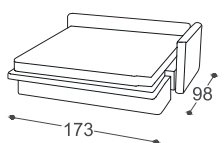

Layer

M - 504

Visina | 93
Visina sedišta | 47
Dubina sedišta | 56

240

241

242

243

251

252

253

232

351

352

353

71

73

90

*Lattoflex Bett

Površina za spavanje

251, 252, 253

> 140 x 198 x 12 cm

232

> 140 x 198 x 18 cm

351, 352, 353

> 160 x 198 x 12 cm

Opis ugrađenog repro-materijala:

Drvena konstrukcija	Noseći delovi od sušene bukve, iverica 16 mm, tapetarska lepenka, šper 18 mm, lesonit sirovi 3 mm.
Sedište	Visukoelastičan HR sunder, 300 g termodinamčki obrađene vate, talasaste opruge.
Naslon	Anatomski obrađen visukoelastičan sunder, gumene gurtne.
Nogice	Drvene noge od bukve, bajcovane i lakirane. Moguć izbor 6 boja.
Funkcija za spavanje	Mogućnost ugradnje kreveta na razvlačenje u dvosede i trosede.
Materijali	Kao što možete birati sastav garniture, tako možete i birati materijal za presvlaku iz naše bogate kolekcije uvoznih štofova it govedih koža.