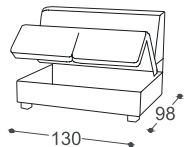

Layer

M - 504

Visina | 93
Visina sedišta | 47
Dubina sedišta | 56

240

241

242

243

251

> 160 x 198 x 12 cm

Opis ugrađenog repro-materijala:

Drvena konstrukcija	Noseći delovi od sušene bukve, iverica 16 mm, tapetarska lepenka, šper 18 mm, lesonit sirovi 3 mm.
Sedište	Visukoelastičan HR sunder, 300 g termodinamčki obrađene vate, talasaste opruge.
Naslon	Anatomski obrađen visukoelastičan sunder, gumene gurtne.
Nogice	Drvene noge od bukve, bajcovane i lakirane. Moguć izbor 6 boja.
Funkcija za spavanje	Mogućnost ugradnje kreveta na razvlačenje u dvosede i trosede.
Materijali	Kao što možete birati sastav garniture, tako možete i birati materijal za presvlaku iz naše bogate kolekcije uvoznih štofova it govedih koža.