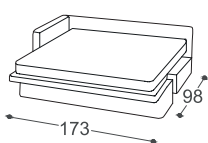

Layer

M - 504

Visina | 93
Visina sedišta | 47
Dubina sedišta | 56

240

241

242

243

251

90

*Lattoflex Bett

Površina za spavanje

251, 252, 253

> 140 x 198 x 12 cm

232

> 140 x 198 x 18 cm

351, 352, 353

> 160 x 198 x 12 cm

Opis ugrađenog repro-materijala:

Drvena konstrukcija	Noseći delovi od sušene bukve, iverica 16 mm, tapetarska lepenka, šper 18 mm, lesonit sirovi 3 mm.
Sedište	Visukoelastičan HR sunder, 300 g termodinamčki obrađene vate, talasaste opruge.
Naslon	Anatomski obrađen visukoelastičan sunder, gumene gurtne.
Nogice	Drvene noge od bukve, bajcovane i lakirane. Moguć izbor 6 boja.
Funkcija za spavanje	Mogućnost ugradnje kreveta na razvlačenje u dvosede i trosede.
Materijali	Kao što možete birati sastav garniture, tako možete i birati materijal za presvlaku iz naše bogate kolekcije uvoznih štofova it govedih koža.