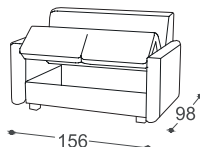

Layer

M - 504

Visina | 93
Visina sedišta | 47
Dubina sedišta | 56

240

241

242

243

251

> 160 x 198 x 12 cm

Opis ugrađenog repro-materijala:

Drvena konstrukcija	Noseći delovi od sušene bukve, iverica 16 mm, tapetarska lepenka, šper 18 mm, lesonit sirovi 3 mm.
Sedište	Visukoelastičan HR sunder, 300 g termodinamčki obrađene vate, talasaste opruge.
Naslon	Anatomski obrađen visukoelastičan sunder, gumene gurtne.
Nogice	Drvene noge od bukve, bajcovane i lakirane. Moguć izbor 6 boja.
Funkcija za spavanje	Mogućnost ugradnje kreveta na razvlačenje u dvosede i trosede.
Materijali	Kao što možete birati sastav garniture, tako možete i birati materijal za presvlaku iz naše bogate kolekcije uvoznih štofova it govedih koža.