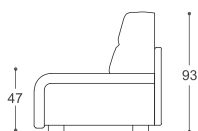

Layer

M - 504

Visina | 93
Visina sedišta | 47
Dubina sedišta | 56

240

241

242

243

251

> 160 x 198 x 12 cm

Opis ugrađenog repro-materijala:

Drvena konstrukcija	Noseći delovi od sušene bukve, iverica 16 mm, tapetarska lepenka, šper 18 mm, lesonit sirovi 3 mm.
Sedište	Visukoelastičan HR sunder, 300 g termodinamčki obrađene vate, talasaste opruge.
Naslon	Anatomski obrađen visukoelastičan sunder, gumene gurtne.
Nogice	Drvene noge od bukve, bajcovane i lakirane. Moguć izbor 6 boja.
Funkcija za spavanje	Mogućnost ugradnje kreveta na razvlačenje u dvosede i trosede.
Materijali	Kao što možete birati sastav garniture, tako možete i birati materijal za presvlaku iz naše bogate kolekcije uvoznih štofova it govedih koža.