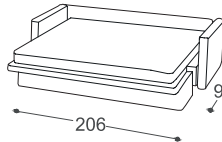

252

253

232

351

352

353

71

73

90

*Lattoflex Bett

Površina za spavanje

251, 252, 253

> 140 x 198 x 12 cm

232

> 140 x 198 x 18 cm

351, 352, 353

> 160 x 198 x 12 cm

Opis ugrađenog repro-materijala:

Drvena konstrukcija	Noseći delovi od sušene bukve, iverica 16 mm, tapetarska lepenka, šper 18 mm, lesonit sirovi 3 mm.
Sedište	Visukoelastičan HR sunder, 300 g termodinamčki obrađene vate, talasaste opruge.
Naslon	Anatomski obrađen visukoelastičan sunder, gumene gurtne.
Nogice	Drvene noge od bukve, bajcovane i lakirane. Moguć izbor 6 boja.
Funkcija za spavanje	Mogućnost ugradnje kreveta na razvlačenje u dvosede i trosede.
Materijali	Kao što možete birati sastav garniture, tako možete i birati materijal za presvlaku iz naše bogate kolekcije uvoznih štofova it govedih koža.