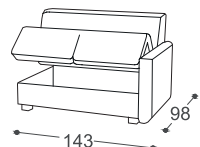

Layer

M - 504

Visina | 93
Visina sedišta | 47
Dubina sedišta | 56

240

241

242

243

251

> 160 x 198 x 12 cm

Opis ugrađenog repro-materijala:

Drvena konstrukcija	Noseći delovi od sušene bukve, iverica 16 mm, tapetarska lepenka, šper 18 mm, lesonit sirovi 3 mm.
Sedište	Visukoelastičan HR sunder, 300 g termodinamčki obrađene vate, talasaste opruge.
Naslon	Anatomski obrađen visukoelastičan sunder, gumene gurtne.
Nogice	Drvene noge od bukve, bajcovane i lakirane. Moguć izbor 6 boja.
Funkcija za spavanje	Mogućnost ugradnje kreveta na razvlačenje u dvosede i trosede.
Materijali	Kao što možete birati sastav garniture, tako možete i birati materijal za presvlaku iz naše bogate kolekcije uvoznih štofova it govedih koža.