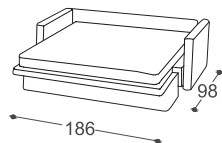

Layer

M - 504

Visina | 93
Visina sedišta | 47
Dubina sedišta | 56

240

241

242

243

251

252

253

232

351

352

353

71

73

90

*Lattoflex Bett

Površina za spavanje

251, 252, 253

> 140 x 198 x 12 cm

232

> 140 x 198 x 18 cm

351, 352, 353

> 160 x 198 x 12 cm

Opis ugrađenog repro-materijala:

Drvena konstrukcija	Noseći delovi od sušene bukve, iverica 16 mm, tapetarska lepenka, šper 18 mm, lesonit sirovi 3 mm.
Sedište	Visukoelastičan HR sunder, 300 g termodinamčki obrađene vate, talasaste opruge.
Naslon	Anatomski obrađen visukoelastičan sunder, gumene gurtne.
Nogice	Drvene noge od bukve, bajcovane i lakirane. Moguć izbor 6 boja.
Funkcija za spavanje	Mogućnost ugradnje kreveta na razvlačenje u dvosede i trosede.
Materijali	Kao što možete birati sastav garniture, tako možete i birati materijal za presvlaku iz naše bogate kolekcije uvoznih štofova it govedih koža.