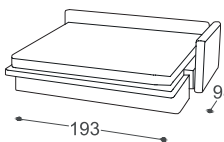

252

253

232

351

352

353

71

73

90

*Lattoflex Bett

Površina za spavanje

251, 252, 253

> 140 x 198 x 12 cm

232

> 140 x 198 x 18 cm

351, 352, 353

> 160 x 198 x 12 cm

Opis ugrađenog repro-materijala:

Drvena konstrukcija	Noseći delovi od sušene bukve, iverica 16 mm, tapetarska lepenka, šper 18 mm, lesonit sirovi 3 mm.
Sedište	Visukoelastičan HR sunder, 300 g termodinamčki obrađene vate, talasaste opruge.
Naslon	Anatomski obrađen visukoelastičan sunder, gumene gurtne.
Nogice	Drvene noge od bukve, bajcovane i lakirane. Moguć izbor 6 boja.
Funkcija za spavanje	Mogućnost ugradnje kreveta na razvlačenje u dvosede i trosede.
Materijali	Kao što možete birati sastav garniture, tako možete i birati materijal za presvlaku iz naše bogate kolekcije uvoznih štofova it govedih koža.