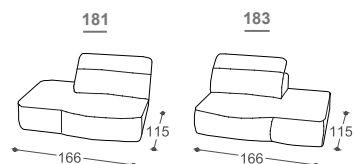

Isola

M - 600

Isola

Modularna sofa Isola punjena perjem, sa fleksibilnim naslonima, može da funkcioniše kao celina ili kao kombinacija nekoliko pojedinačnih elemenata.

Isola

M - 600

Visina | 75/98
Visina sedišta | 42
Dubina sedišta | 61

Opis ugrađenog repro-materijala:

Drvena konstrukcija	Noseći delovi od sušene bukve, iverica 16 mm, tapetarska lepenka, šper 18 mm, lesonit sirovi 3 mm.
Sedište	Kombinacija tvrdog sunđera i viskoelastične HR pene, jastuci punjeni perjem, 300 g termodinamički obrađene vate, talasaste opruge.
Naslon	Anatomski obrađen viskoelastičan sunđer, jastuci punjeni perjem, gumene gurtne, naslon za glavu sa funkcijom promene ugla.
Nogice	Drvene noge od bukve, bajcovane i lakirane. Moguć izbor 6 boja. Opcionlano: metalne hromirane noge.
Funkcija za spavanje	Fiksna garnitura.
Materijali	Kao što možete birati sastav garniture, tako možete i birati materijal za presvlaku iz naše bogate kolekcije uvoznih štofova i goveđih koža