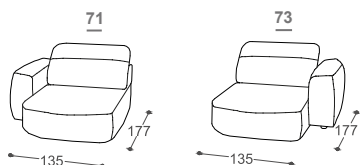

Isola

M - 600

Isola

Modularna sofa Isola punjena perjem, sa fleksibilnim naslonima, može da funkcioniše kao celina ili kao kombinacija nekoliko pojedinačnih elemenata.

Isola

M - 600

Visina | 75/98
Visina sedišta | 42
Dubina sedišta | 61

Opis ugrađenog repro-materijala:

Drvena konstrukcija	Noseći delovi od sušene bukve, iverica 16 mm, tapetarska lepenka, šper 18 mm, lesonit sirovi 3 mm.
Sedište	Kombinacija tvrdog sunđera i viskoelastične HR pene, jastuci punjeni perjem, 300 g termodinamički obrađene vate, talasaste opruge.
Naslon	Anatomski obrađen viskoelastičan sunđer, jastuci punjeni perjem, gumene gurtne, naslon za glavu sa funkcijom promene ugla.
Nogice	Drvene noge od bukve, bajcovane i lakirane. Moguć izbor 6 boja. Opcionlano: metalne hromirane noge.
Funkcija za spavanje	Fiksna garnitura.
Materijali	Kao što možete birati sastav garniture, tako možete i birati materijal za presvlaku iz naše bogate kolekcije uvoznih štofova i goveđih koža