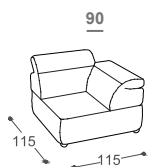

Isola

M - 600

Isola

Modularna sofa Isola punjena perjem, sa fleksibilnim naslonima, može da funkcioniše kao celina ili kao kombinacija nekoliko pojedinačnih elemenata.

Isola

M - 600

Visina | 75/98
Visina sedišta | 42
Dubina sedišta | 61

Opis ugrađenog repro-materijala:

Drvena konstrukcija	Noseći delovi od sušene bukve, iverica 16 mm, tapetarska lepenka, šper 18 mm, lesonit sirovi 3 mm.
Sedište	Kombinacija tvrdog sunđera i viskoelastične HR pene, jastuci punjeni perjem, 300 g termodinamički obrađene vate, talasaste opruge.
Naslon	Anatomski obrađen viskoelastičan sunđer, jastuci punjeni perjem, gumene gurtne, naslon za glavu sa funkcijom promene ugla.
Nogice	Drvene noge od bukve, bajcovane i lakirane. Moguć izbor 6 boja. Opcionlano: metalne hromirane noge.
Funkcija za spavanje	Fiksna garnitura.
Materijali	Kao što možete birati sastav garniture, tako možete i birati materijal za presvlaku iz naše bogate kolekcije uvoznih štofova i goveđih koža