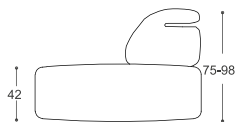

Isola

M - 600

Isola

Modularna sofa Isola punjena perjem, sa fleksibilnim naslonima, može da funkcioniše kao celina ili kao kombinacija nekoliko pojedinačnih elemenata.

Isola

M - 600

Visina | 75/98
Visina sedišta | 42
Dubina sedišta | 61

Opis ugrađenog repro-materijala:

Drvena konstrukcija	Noseći delovi od sušene bukve, iverica 16 mm, tapetarska lepenka, šper 18 mm, lesonit sirovi 3 mm.
Sedište	Kombinacija tvrdog sunđera i viskoelastične HR pene, jastuci punjeni perjem, 300 g termodinamički obrađene vate, talasaste opruge.
Naslon	Anatomski obrađen viskoelastičan sunđer, jastuci punjeni perjem, gumene gurtne, naslon za glavu sa funkcijom promene ugla.
Nogice	Drvene noge od bukve, bajcovane i lakirane. Moguć izbor 6 boja. Opcionlano: metalne hromirane noge.
Funkcija za spavanje	Fiksna garnitura.
Materijali	Kao što možete birati sastav garniture, tako možete i birati materijal za presvlaku iz naše bogate kolekcije uvoznih štofova i goveđih koža