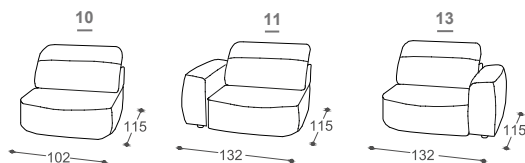

Isola

M - 600

Isola

Modularna sofa Isola punjena perjem, sa fleksibilnim naslonima, može da funkcioniše kao celina ili kao kombinacija nekoliko pojedinačnih elemenata.

Isola

M - 600

Visina | 75/98
Visina sedišta | 42
Dubina sedišta | 61

Opis ugrađenog repro-materijala:

Drvena konstrukcija	Noseći delovi od sušene bukve, iverica 16 mm, tapetarska lepenka, šper 18 mm, lesonit sirovi 3 mm.
Sedište	Kombinacija tvrdog sunđera i viskoelastične HR pene, jastuci punjeni perjem, 300 g termodinamički obrađene vate, talasaste opruge.
Naslon	Anatomski obrađen viskoelastičan sunđer, jastuci punjeni perjem, gumene gurtne, naslon za glavu sa funkcijom promene ugla.
Nogice	Drvene noge od bukve, bajcovane i lakirane. Moguć izbor 6 boja. Opcionlano: metalne hromirane noge.
Funkcija za spavanje	Fiksna garnitura.
Materijali	Kao što možete birati sastav garniture, tako možete i birati materijal za presvlaku iz naše bogate kolekcije uvoznih štofova i goveđih koža