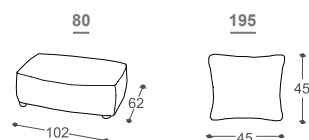

Isola

M - 600

Isola

Modularna sofa Isola punjena perjem, sa fleksibilnim naslonima, može da funkcioniše kao celina ili kao kombinacija nekoliko pojedinačnih elemenata.

Isola

M - 600

Visina | 75/98
Visina sedišta | 42
Dubina sedišta | 61

Opis ugrađenog repro-materijala:

Drvena konstrukcija	Noseći delovi od sušene bukve, iverica 16 mm, tapetarska lepenka, šper 18 mm, lesonit sirovi 3 mm.
Sedište	Kombinacija tvrdog sunđera i viskoelastične HR pene, jastuci punjeni perjem, 300 g termodinamički obrađene vate, talasaste opruge.
Naslon	Anatomski obrađen viskoelastičan sunđer, jastuci punjeni perjem, gumene gurtne, naslon za glavu sa funkcijom promene ugla.
Nogice	Drvene noge od bukve, bajcovane i lakirane. Moguć izbor 6 boja. Opcionlano: metalne hromirane noge.
Funkcija za spavanje	Fiksna garnitura.
Materijali	Kao što možete birati sastav garniture, tako možete i birati materijal za presvlaku iz naše bogate kolekcije uvoznih štofova i goveđih koža