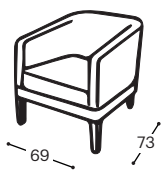

# Intamo

---

M - 110 111 112

**Intamo** je fotelja koja svojim kosim vitkim linijama podseća na dinamiku i lakoću. Zadnje sedište je dizajnirano u tri veličine koje vam omogućavaju da dobijete različita rešenja za vaše unutrašnje okruženje.

## Intamo - S

M - 110

Visina | 71  
Visina sedišta | 44  
Dubina sedišta | 51

12