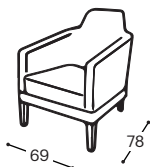

# Intamo

---

M - 110 111 112

**Intamo** je fotelja koja svojim kosim vitkim linijama podseća na dinamiku i lakoću. Zadnje sedište je dizajnirano u tri veličine koje vam omogućavaju da dobijete različita rešenja za vaše unutrašnje okruženje.

## Intamo - S

M - 110

Visina | 71  
Visina sedišta | 44  
Dubina sedišta | 51

12

## Intamo - M

M - 111

Visina | 87  
Visina sedišta | 44  
Dubina sedišta | 51

12