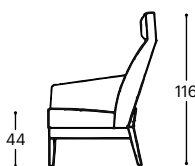

# Intamo

---

M - 110 111 112

**Intamo** je fotelja koja svojim kosim vitkim linijama podseća na dinamiku i lakoću. Zadnje sedište je dizajnirano u tri veličine koje vam omogućavaju da dobijete različita rešenja za vaše unutrašnje okruženje.

## Intamo - S

M - 110

Visina | 71  
Visina sedišta | 44  
Dubina sedišta | 51

12

## Intamo - M

M - 111

Visina | 87  
Visina sedišta | 44  
Dubina sedišta | 51

12