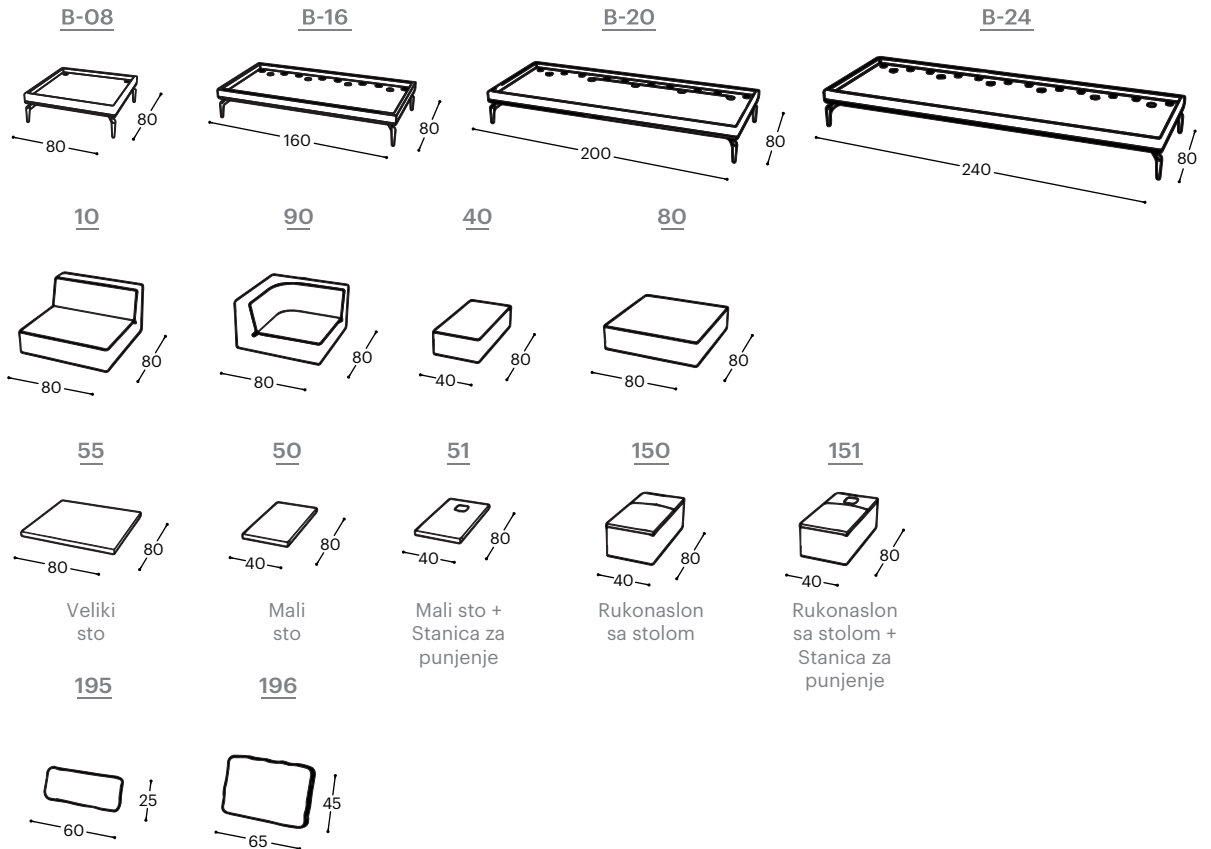

Infinity

M - 737

Visina | 71
Visina sedišta | 43
Dubina sedišta | 60

EvoLine- Qi- Punjač+
USB-punjač+Utičnica

Opis ugrađenog repro-materijala:

Drvena konstrukcija	Noseći delovi od sušene bukve, šper 18 mm, MDF ploča, tapetarska lepenka.
Sedište	Visoko elastičan HR sunđer, 100 g termodinamički obrađena vata, gumene gurtne.
Naslon	Visoko elastičan HR sunđer, 100 g termodinamički obrađena vata.
Nogice	Crni obojeni metalne nogice.
Funkcija za spavanje	Fiksna garnitura.
Materijali	Nudi se veliki izbor štofova i koža.