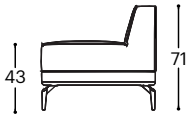

Infinity

M - 737

Infinity sofa poseduje klasičan, a ipak savremen izraz. Definiše je pažljivo izbalansirane proporcije, odličan komfor i različiti moduli koji se mogu kombinovati prema vašim potrebama. Transformišuća i elegantna.

Infinity

M - 737

Visina | 71
Visina sedišta | 43
Dubina sedišta | 60

EvoLine- Qi- Punjač+
USB-punjač+Utičnica

Opis ugrađenog repro-materijala:

Drvena konstrukcija	Noseći delovi od sušene bukve, šper 18 mm, MDF ploča, tapetarska lepenka.
Sedište	Visoko elastičan HR sunđer, 100 g termodinamički obrađena vata, gumene gurtne.
Naslon	Visoko elastičan HR sunđer, 100 g termodinamički obrađena vata.
Nogice	Crni obojeni metalne nogice.
Funkcija za spavanje	Fiksna garnitura.
Materijali	Nudi se veliki izbor štofova i koža.