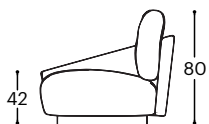

Hoover

M - 601

Visina | 80
Visina sedišta | 42
Dubina sedišta | 58

20

21

22

23

270