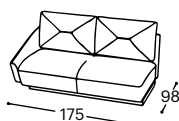

Hoover

M - 601

Visina | 80
Visina sedišta | 42
Dubina sedišta | 58

20

21

22

23

270

271

272

273

30

31

32

33

71

73

75

77

90

95

80

Opis ugrađenog repro-materijala:

Drvena konstrukcija	Noseći delovi od sušene bukve, šper 18 mm, MDF ploča, tapetarska lepenka.
Sedište	Visoko elastičan HR sunđer, 200 g termodinamički obrađena vata, gumene gurtne.
Naslon	Silikonske kuglice, pahuljice sunđera, 100 g termodinamički obrađena vata.
Nogice	Plastične noge sa ukrasom od bukve u crnoj boju.
Funkcija za spavanje	Fiksna garnitura.
Materijali	Nudi se veliki izbor štofova i koža.