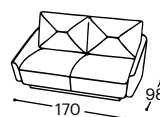

Hoover

M - 601

Visina | 80
Visina sedišta | 42
Dubina sedišta | 58

20

21

22

23

270