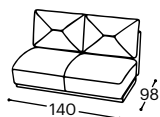

Hoover

M - 601

Visina | 80
Visina sedišta | 42
Dubina sedišta | 58

20

21

22

23

270