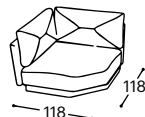

73

75

77

90

95

80

Opis ugrađenog repro-materijala:

Drvena konstrukcija	Noseći delovi od sušene bukve, šper 18 mm, MDF ploča, tapetarska lepenka.
Sedište	Visoko elastičan HR sunđer, 200 g termodinamički obrađena vata, gumene gurtne.
Naslon	Silikonske kuglice, pahuljice sunđera, 100 g termodinamički obrađena vata.
Nogice	Plastične noge sa ukrasom od bukve u crnoj boju.
Funkcija za spavanje	Fiksna garnitura.
Materijali	Nudi se veliki izbor štofova i koža.