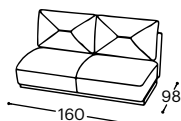

Hoover

M - 601

Visina | 80
Visina sedišta | 42
Dubina sedišta | 58

20

21

22

23

270