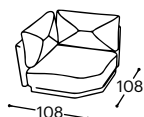

73

75

77

90

95

80

Opis ugrađenog repro-materijala:

Drvena konstrukcija	Noseći delovi od sušene bukve, šper 18 mm, MDF ploča, tapetarska lepenka.
Sedište	Visoko elastičan HR sunđer, 200 g termodinamički obrađena vata, gumene gurtne.
Naslon	Silikonske kuglice, pahuljice sunđera, 100 g termodinamički obrađena vata.
Nogice	Plastične noge sa ukrasom od bukve u crnoj boju.
Funkcija za spavanje	Fiksna garnitura.
Materijali	Nudi se veliki izbor štofova i koža.