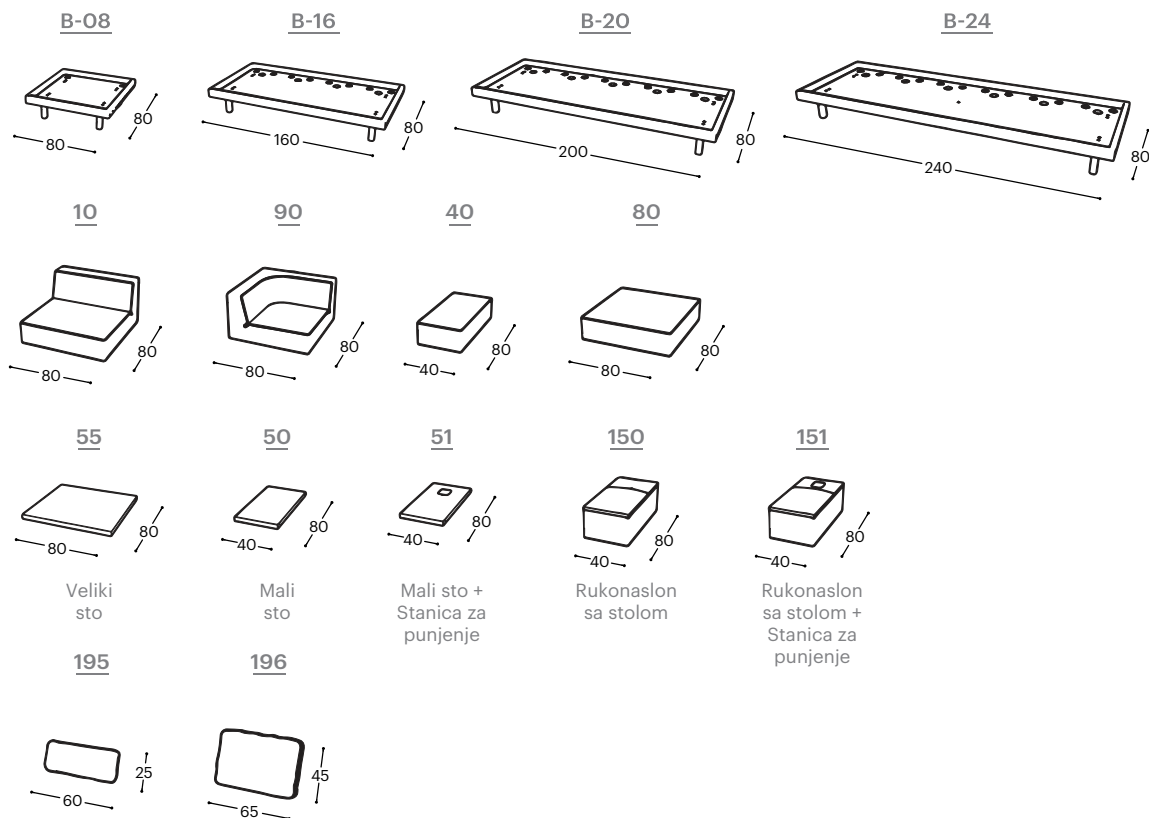

# Flytte

M - 736

Visina | 71  
Visina sedišta | 43  
Dubina sedišta | 60

EvoLine- Qi- Punjač+  
USB-punjač+Utičnica

## Opis ugrađenog repro-materijala:

Drvna konstrukcija	Noseći delovi od sušene bukve, šper 18 mm, MDF ploča, tapetarska lepenka.
Sedište	Visoko elastičan HR sunđer, 100 g termodinamčki obrađena vata, gumene gurtne.
Naslon	Visoko elastičan HR sunđer, 100 g termodinamčki obrađena vata.
Nogice	Drvene noge od hrastovog drveta, nauljene. Opcionalno: noge od bukovog drveta prefarbane u više boja.
Funkcija za spavanje	Fiksna garnitura.
Materijali	Nudi se veliki izbor štofova i koža.