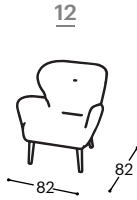

## Fluffy

Ova fotelja kombinuje neodoljiv dizajn i vrhunsku udobnost, pružajući savršen prostor za opuštanje i uživanje. Dizajnirana sa pažnjom na detalje i kvalitet, Fluffy fotelja je idealna za one koji žele da unesu dozu stila i komfora u svoj dom ili poslovni prostor. Njen neobičan i prijatan izgled čini je izuzetno privlačnom i upečatljivom, dok kvalitetni materijali obezbeđuju dugotrajnost i udobnost.

# Fluffy

M - 125

Visina | 97  
Visina sedišta | 48  
Dubina sedišta | 49

Nogice opcionalno:

Drvene nogice  
GL

Metalno postolje  
H16

Metalno postolje-krst  
R13

Metalno postolje-tanjir  
D09