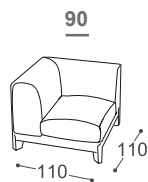

# Fjord

---

M - 732

Fjord je izuzetno udoban i klasični stil nameštaja ispunjen perjem.

# Fjord

M - 732

Visina | 80  
Visina sedišta | 44  
Dubina sedišta | 60