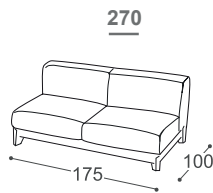

# Fjord

---

M - 732

Fjord je izuzetno udoban i klasični stil nameštaja ispunjen perjem.

# Fjord

M - 732

Visina | 80  
Visina sedišta | 44  
Dubina sedišta | 60