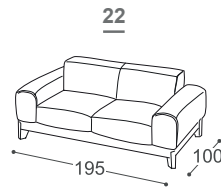

# Fjord

---

M - 732

Fjord je izuzetno udoban i klasični stil nameštaja ispunjen perjem.

## Opis ugrađenog repro-materijala:

Drvena konstrukcija	Noseći delovi od sušene bukve, tapetarska lepenka, šper ploča 18 mm.
Sedište	Kombinacija sunđera RG 30, jastuka punjenih perjem, 300 g termodinamčki obrađene vate, filca i talasastih opruga.
Naslon	Anatomski obrađeni sunđeri RG 25 i RG 30, jastuci punjeni perjem, gumene gurtne, 100 g vata. U rukonaslonima sunđer RG 30, perjani jastuk, 100 g vata.
Nogice	Drvene noge od hrastovog drveta, nauljene. Opcionalno: noge od bukovog drveta prefarbane u više boja.
Funkcija za spavanje	Fiksna garnitura.
Materijali	Kao što možete birati sastav garniture, tako možete i birati materijal za presvlaku iz naše bogate kolekcije uvoznih štofova i govedjih koža.