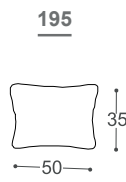

# Fjord

---

M - 732

Fjord je izuzetno udoban i klasični stil nameštaja ispunjen perjem.

# Fjord

M - 732

Visina | 80  
Visina sedišta | 44  
Dubina sedišta | 60