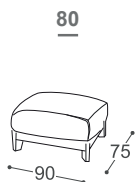

# Fjord

---

M - 732

Fjord je izuzetno udoban i klasični stil nameštaja ispunjen perjem.

# Fjord

M - 732

Visina | 80  
Visina sedišta | 44  
Dubina sedišta | 60