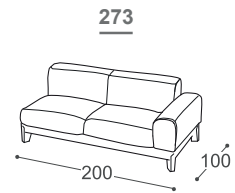

# Fjord

---

M - 732

Fjord je izuzetno udoban i klasični stil nameštaja ispunjen perjem.

## Opis ugrađenog repro-materijala:

Drvena konstrukcija	Noseći delovi od sušene bukve, tapetarska lepenka, šper ploča 18 mm.
Sedište	Kombinacija sunđera RG 30, jastuka punjenih perjem, 300 g termodinamčki obrađene vate, filca i talasastih opruga.
Naslon	Anatomski obrađeni sunđeri RG 25 i RG 30, jastuci punjeni perjem, gumene gurtne, 100 g vata. U rukonaslonima sunđer RG 30, perjani jastuk, 100 g vata.
Nogice	Drvene noge od hrastovog drveta, nauljene. Opcionalno: noge od bukovog drveta prefarbane u više boja.
Funkcija za spavanje	Fiksna garnitura.
Materijali	Kao što možete birati sastav garniture, tako možete i birati materijal za presvlaku iz naše bogate kolekcije uvoznih štofova i govedjih koža.