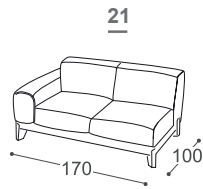

# Fjord

---

M - 732

Fjord je izuzetno udoban i klasični stil nameštaja ispunjen perjem.

# Fjord

M - 732

Visina | 80  
Visina sedišta | 44  
Dubina sedišta | 60