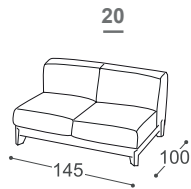

# Fjord

---

M - 732

Fjord je izuzetno udoban i klasični stil nameštaja ispunjen perjem.

## Opis ugrađenog repro-materijala:

Drvena konstrukcija	Noseći delovi od sušene bukve, tapetarska lepenka, šper ploča 18 mm.
Sedište	Kombinacija sunđera RG 30, jastuka punjenih perjem, 300 g termodinamčki obrađene vate, filca i talasastih opruga.
Naslon	Anatomski obrađeni sunđeri RG 25 i RG 30, jastuci punjeni perjem, gumene gurtne, 100 g vata. U rukonaslonima sunđer RG 30, perjani jastuk, 100 g vata.
Nogice	Drvene noge od hrastovog drveta, nauljene. Opcionalno: noge od bukovog drveta prefarbane u više boja.
Funkcija za spavanje	Fiksna garnitura.
Materijali	Kao što možete birati sastav garniture, tako možete i birati materijal za presvlaku iz naše bogate kolekcije uvoznih štofova i govedjih koža.