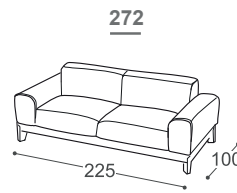

# Fjord

---

M - 732

Fjord je izuzetno udoban i klasični stil nameštaja ispunjen perjem.

## Opis ugrađenog repro-materijala:

Drvena konstrukcija	Noseći delovi od sušene bukve, tapetarska lepenka, šper ploča 18 mm.
Sedište	Kombinacija sunđera RG 30, jastuka punjenih perjem, 300 g termodinamčki obrađene vate, filca i talasastih opruga.
Naslon	Anatomski obrađeni sunđeri RG 25 i RG 30, jastuci punjeni perjem, gumene gurtne, 100 g vata. U rukonaslonima sunđer RG 30, perjani jastuk, 100 g vata.
Nogice	Drvene noge od hrastovog drveta, nauljene. Opcionalno: noge od bukovog drveta prefarbane u više boja.
Funkcija za spavanje	Fiksna garnitura.
Materijali	Kao što možete birati sastav garniture, tako možete i birati materijal za presvlaku iz naše bogate kolekcije uvoznih štofova i govedjih koža.