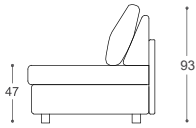

# Fairy

M - 506

Visina | 93  
Visina sedišta | 47  
Dubina sedišta | 53

\*Lattoflex ležaj

Površina za spavanje

251, 252, 253

> 140 x 198 x 12 cm

232

> 140 x 198 x 18 cm

351, 352, 353

> 160 x 198 x 12 cm