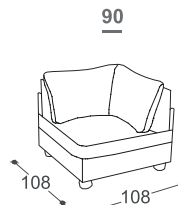

# Fairy

M - 506

Visina | 93  
Visina sedišta | 47  
Dubina sedišta | 53

\*Lattoflex ležaj

Površina za spavanje

251, 252, 253

> 140 x 198 x 12 cm

232

> 140 x 198 x 18 cm

351, 352, 353

> 160 x 198 x 12 cm