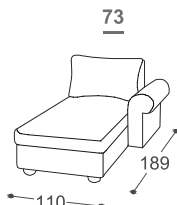

# Fairy

M - 506

Visina | 93  
Visina sedišta | 47  
Dubina sedišta | 53

\*Lattoflex ležaj

Površina za spavanje

251, 252, 253

> 140 x 198 x 12 cm

232

> 140 x 198 x 18 cm

351, 352, 353

> 160 x 198 x 12 cm