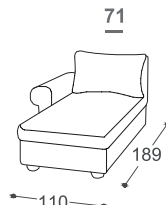

# Fairy

M - 506

Visina | 93  
Visina sedišta | 47  
Dubina sedišta | 53

\*Lattoflex ležaj

Površina za spavanje

251, 252, 253

> 140 x 198 x 12 cm

232

> 140 x 198 x 18 cm

351, 352, 353

> 160 x 198 x 12 cm