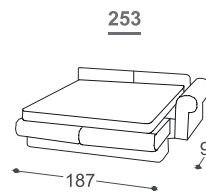

# Fairy

M - 506

Visina | 93  
Visina sedišta | 47  
Dubina sedišta | 53

\*Lattoflex ležaj

Površina za spavanje

251, 252, 253

> 140 x 198 x 12 cm

232

> 140 x 198 x 18 cm

351, 352, 353

> 160 x 198 x 12 cm