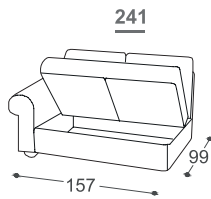

# Fairy

M - 506

Visina | 93  
Visina sedišta | 47  
Dubina sedišta | 53

\*Lattoflex ležaj

Površina za spavanje

251, 252, 253

> 140 x 198 x 12 cm

232

> 140 x 198 x 18 cm

351, 352, 353

> 160 x 198 x 12 cm