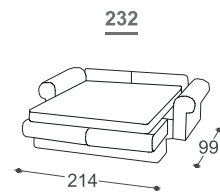

# Fairy

M - 506

Visina | 93  
Visina sedišta | 47  
Dubina sedišta | 53

\*Lattoflex ležaj

Površina za spavanje

251, 252, 253

> 140 x 198 x 12 cm

232

> 140 x 198 x 18 cm

351, 352, 353

> 160 x 198 x 12 cm