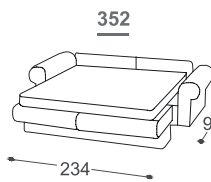

# Fairy

M - 506

Visina | 93  
Visina sedišta | 47  
Dubina sedišta | 53

\*Lattoflex ležaj

Površina za spavanje

251, 252, 253

> 140 x 198 x 12 cm

232

> 140 x 198 x 18 cm

351, 352, 353

> 160 x 198 x 12 cm