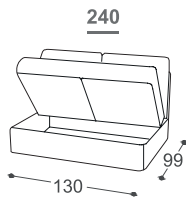

# Fairy

M - 506

Visina | 93  
Visina sedišta | 47  
Dubina sedišta | 53

\*Lattoflex ležaj

Površina za spavanje

251, 252, 253

> 140 x 198 x 12 cm

232

> 140 x 198 x 18 cm

351, 352, 353

> 160 x 198 x 12 cm