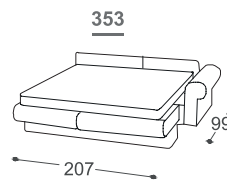

# Fairy

M - 506

Visina | 93  
Visina sedišta | 47  
Dubina sedišta | 53

\*Lattoflex ležaj

Površina za spavanje

251, 252, 253

> 140 x 198 x 12 cm

232

> 140 x 198 x 18 cm

351, 352, 353

> 160 x 198 x 12 cm