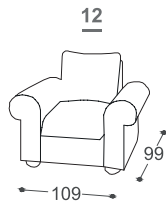

# Fairy

M - 506

Visina | 93  
Visina sedišta | 47  
Dubina sedišta | 53

\*Lattoflex ležaj

Površina za spavanje

251, 252, 253

> 140 x 198 x 12 cm

232

> 140 x 198 x 18 cm

351, 352, 353

> 160 x 198 x 12 cm