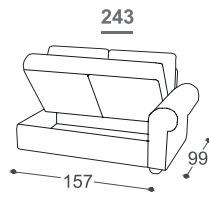

# Fairy

M - 506

Visina | 93  
Visina sedišta | 47  
Dubina sedišta | 53

\*Lattoflex ležaj

Površina za spavanje

251, 252, 253

> 140 x 198 x 12 cm

232

> 140 x 198 x 18 cm

351, 352, 353

> 160 x 198 x 12 cm