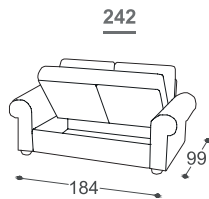

# Fairy

M - 506

Visina | 93  
Visina sedišta | 47  
Dubina sedišta | 53

\*Lattoflex ležaj

Površina za spavanje

251, 252, 253

> 140 x 198 x 12 cm

232

> 140 x 198 x 18 cm

351, 352, 353

> 160 x 198 x 12 cm