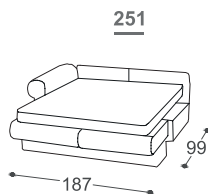

# Fairy

M - 506

Visina | 93  
Visina sedišta | 47  
Dubina sedišta | 53

\*Lattoflex ležaj

Površina za spavanje

251, 252, 253

> 140 x 198 x 12 cm

232

> 140 x 198 x 18 cm

351, 352, 353

> 160 x 198 x 12 cm