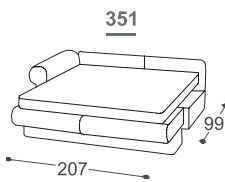

# Fairy

M - 506

Visina | 93  
Visina sedišta | 47  
Dubina sedišta | 53

\*Lattoflex ležaj

Površina za spavanje

251, 252, 253

> 140 x 198 x 12 cm

232

> 140 x 198 x 18 cm

351, 352, 353

> 160 x 198 x 12 cm