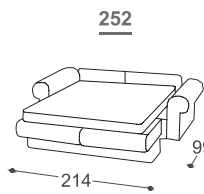

# Fairy

M - 506

Visina | 93  
Visina sedišta | 47  
Dubina sedišta | 53

\*Lattoflex ležaj

Površina za spavanje

251, 252, 253

> 140 x 198 x 12 cm

232

> 140 x 198 x 18 cm

351, 352, 353

> 160 x 198 x 12 cm