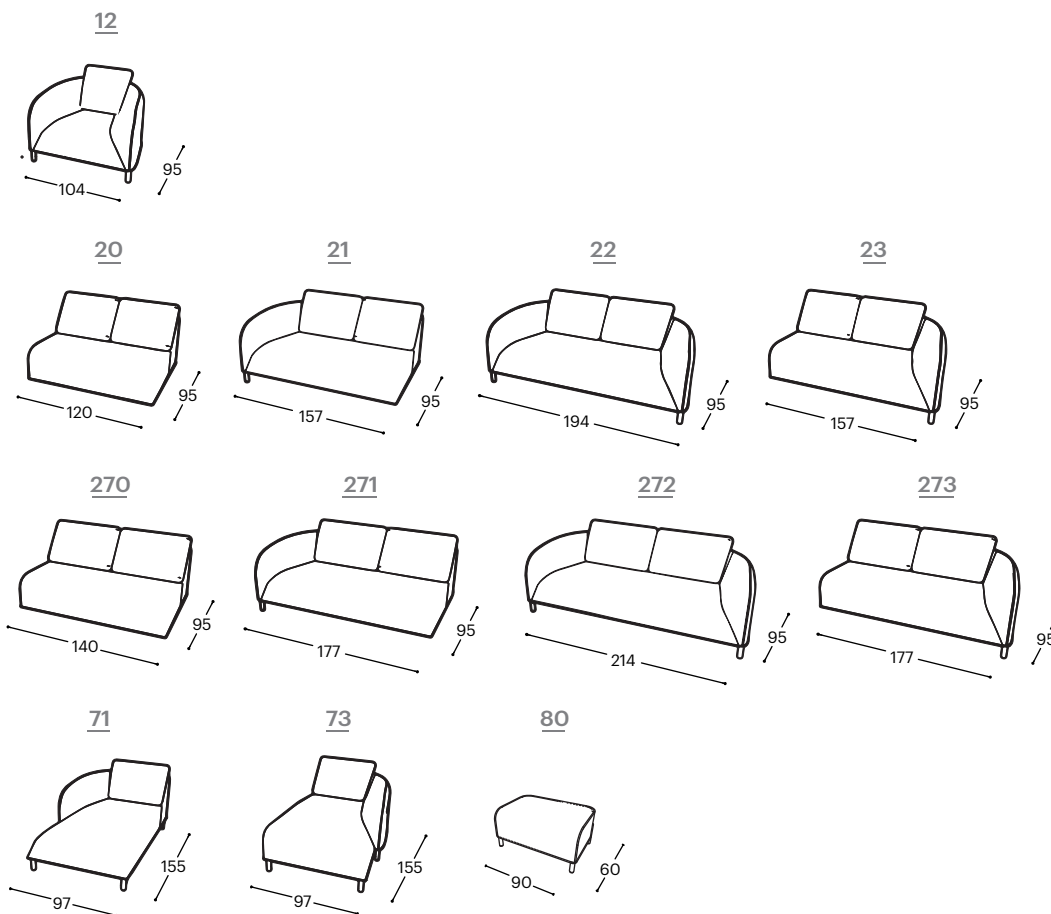

Dolomia

M - 607

Dolomia kolekcija donosi organske oblike u vaš dom i kancelariju sa prirodnom kombinacijom boja za vaše moderne prostore.

Dolomia

M - 607

Visina | 79
Visina sedišta | 44
Dubina sedišta | 48

Opis ugrađenog repro-materijala:

Drvena konstrukcija	Noseći delovi od sušene bukve, šper 18 mm, tapetarska lepenka, MDF ploča.
Sedište	Visoko elastičan HR sunđer, 200 g termodinamički obrađena vata, gumene gurtne.
Naslon	Anatomski visoko elastičan sunđer, 400 g termodinamički obrađena vata.
Nogice	Drvene noge od hrastovog drveta, nauljene. Opcionalno: noge od bukovog drveta prefarbane u više boja.
Funkcija za spavanje	Fiksna garnitura.
Materijali	Nudi se veliki izbor štofova i koža.