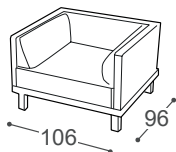

Visina | 71
Visina sedišta | 43
Dubina sedišta | 71+16

12