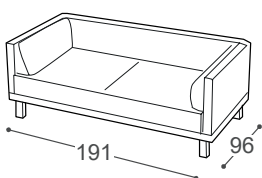

Arco

M - 605

Visina | 71
Visina sedišta | 43
Dubina sedišta | 71+16

12

22

202

32

302

80

190

195

196

Opis ugrađenog repro-materijala:

Drvena konstrukcija	Noseći delovi od sušene bukve, tapetarska lepenka, šper ploča 18 mm.
Sedište	Kombinacija sunđera RG 30, jastuka punjenih perjem, 100+300 g termodinamčki obrađene vate, filca i talasastih opruga.
Naslon	Anatomski obrađen sunder RG 30, 100 g vata. Dodatni jastuci punjeni perjem.
Nogice	Drvene noge i okvir od hrastovog drveta.
Funkcija za spavanje	Sedište ima funkciju izvlačenja 16 cm.
Materijali	Kao što možete birati sastav garniture, tako možete i birati materijal za presvlaku iz naše bogate kolekcije uvoznih štofova i govedih koža.