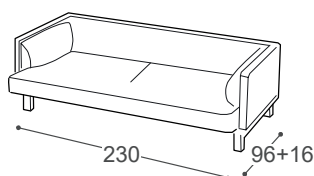

80

190

195

196

Opis ugrađenog repro-materijala:

Drvena konstrukcija	Noseći delovi od sušene bukve, tapetarska lepenka, šper ploča 18 mm.
Sedište	Kombinacija sunđera RG 30, jastuka punjenih perjem, 100+300 g termodinamčki obrađene vate, filca i talasastih opruga.
Naslon	Anatomski obrađen sunder RG 30, 100 g vata. Dodatni jastuci punjeni perjem.
Nogice	Drvene noge i okvir od hrastovog drveta.
Funkcija za spavanje	Sedište ima funkciju izvlačenja 16 cm.
Materijali	Kao što možete birati sastav garniture, tako možete i birati materijal za presvlaku iz naše bogate kolekcije uvoznih štofova i govedih koža.