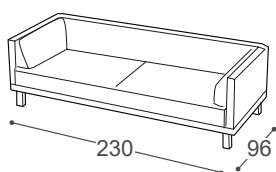

Arco

M - 605

Visina | 71
Visina sedišta | 43
Dubina sedišta | 71+16

12

22

202

32

302

80

190

195

196

Opis ugrađenog repro-materijala:

Drvena konstrukcija	Noseći delovi od sušene bukve, tapetarska lepenka, šper ploča 18 mm.
Sedište	Kombinacija sunđera RG 30, jastuka punjenih perjem, 100+300 g termodinamčki obrađene vate, filca i talasastih opruga.
Naslon	Anatomski obrađen sunder RG 30, 100 g vata. Dodatni jastuci punjeni perjem.
Nogice	Drvene noge i okvir od hrastovog drveta.
Funkcija za spavanje	Sedište ima funkciju izvlačenja 16 cm.
Materijali	Kao što možete birati sastav garniture, tako možete i birati materijal za presvlaku iz naše bogate kolekcije uvoznih štofova i govedih koža.