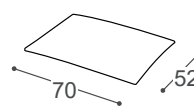

80

190

195

196

Opis ugrađenog repro-materijala:

Drvena konstrukcija	Noseći delovi od sušene bukve, tapetarska lepenka, šper ploča 18 mm.
Sedište	Kombinacija sunđera RG 30, jastuka punjenih perjem, 100+300 g termodinamčki obrađene vate, filca i talasastih opruga.
Naslon	Anatomski obrađen sunder RG 30, 100 g vata. Dodatni jastuci punjeni perjem.
Nogice	Drvene noge i okvir od hrastovog drveta.
Funkcija za spavanje	Sedište ima funkciju izvlačenja 16 cm.
Materijali	Kao što možete birati sastav garniture, tako možete i birati materijal za presvlaku iz naše bogate kolekcije uvoznih štofova i govedih koža.