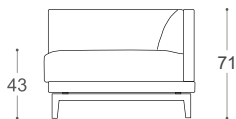

Arco

M - 605

Arco

Reprezentativna sofa punjena perjem sa skrivenim elektromotorom koji omogućava proširine sedećeg dela za 16 cm. Naslon za leđa i ruke su fiksni. Proizvodnja kože naglašava strukturu od punog hrastovog drveta.

80

190

195

196

Opis ugrađenog repro-materijala:

Drvena konstrukcija	Noseći delovi od sušene bukve, tapetarska lepenka, šper ploča 18 mm.
Sedište	Kombinacija sunđera RG 30, jastuka punjenih perjem, 100+300 g termodinamčki obrađene vate, filca i talasastih opruga.
Naslon	Anatomski obrađen sunder RG 30, 100 g vata. Dodatni jastuci punjeni perjem.
Nogice	Drvene noge i okvir od hrastovog drveta.
Funkcija za spavanje	Sedište ima funkciju izvlačenja 16 cm.
Materijali	Kao što možete birati sastav garniture, tako možete i birati materijal za presvlaku iz naše bogate kolekcije uvoznih štofova i govedih koža.