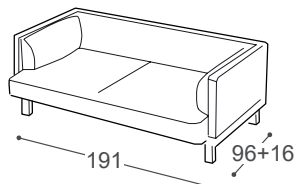

Arco

M - 605

Visina | 71
Visina sedišta | 43
Dubina sedišta | 71+16

12

22

202

32

302

80

190

195

196

Opis ugrađenog repro-materijala:

Drvena konstrukcija	Noseći delovi od sušene bukve, tapetarska lepenka, šper ploča 18 mm.
Sedište	Kombinacija sunđera RG 30, jastuka punjenih perjem, 100+300 g termodinamčki obrađene vate, filca i talasastih opruga.
Naslon	Anatomski obrađen sunder RG 30, 100 g vata. Dodatni jastuci punjeni perjem.
Nogice	Drvene noge i okvir od hrastovog drveta.
Funkcija za spavanje	Sedište ima funkciju izvlačenja 16 cm.
Materijali	Kao što možete birati sastav garniture, tako možete i birati materijal za presvlaku iz naše bogate kolekcije uvoznih štofova i govedih koža.