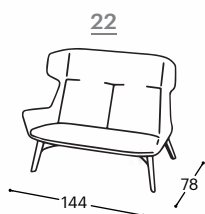

Akari

M - 120

Visina | 108
Visina sedišta | 45
Dubina sedišta | 47

Nogice opcionalno:

Nogice opcionalno:

Opis ugrađenog repro-materijala:

Drvena konstrukcija	Metalni ram, šper 18 mm.
Sedište	Nije deformabilan, hladno tretirani, livene poliuretani pena.
Naslon	Nije deformabilan, hladno tretirani, livene poliuretani pena.
Nogice	Drvene noge, metalne noge, metalni krst i metalni tanjir.
Funkcija za spavanje	Fiksna garnitura.
Materijali	Nudi se veliki izbor štofova i koža.