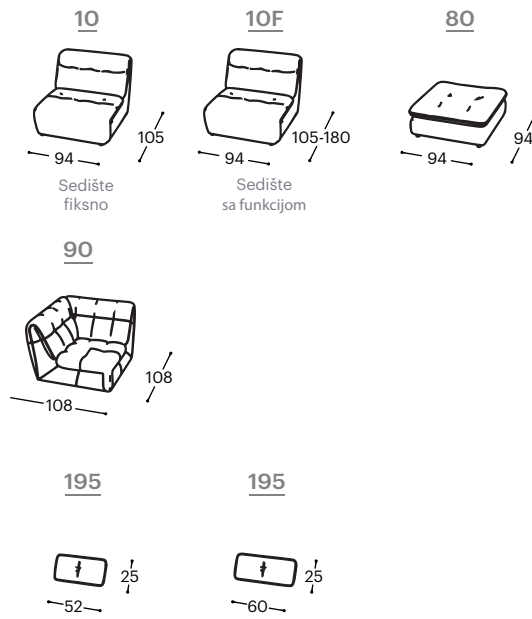

Aita

M - 602

Aita je savršeni komad nameštaja koji pruža kombinaciju funkcionalnosti i izuzetne udobnosti. Aita je dizajnirana za udobno sedenje i opuštanje, i savršena je za bilo koji dom i za kancelarijski prostor.

Aita

M - 602

Visina | 81-122
Visina sedišta | 46-28
Dubina sedišta | 58-124

Opis ugrađenog repro-materijala:

Drvena konstrukcija	Noseći delovi od sušene bukve, tapetarska lepenka, šper 18 mm.
Sedište	Visoko elastičan HR sunđer, 200 g termodinamički obrađena vata, gumene gurtne.
Naslon	Anatomski obrađeni sunđer RG 22, 200 g termodinamički obrađena vata, gumene gurtne.
Nogice	Crne plastične nogice.
Funkcija za spavanje	Fiksna garnitura.
Materijali	Nudi se veliki izbor štofova i koža.