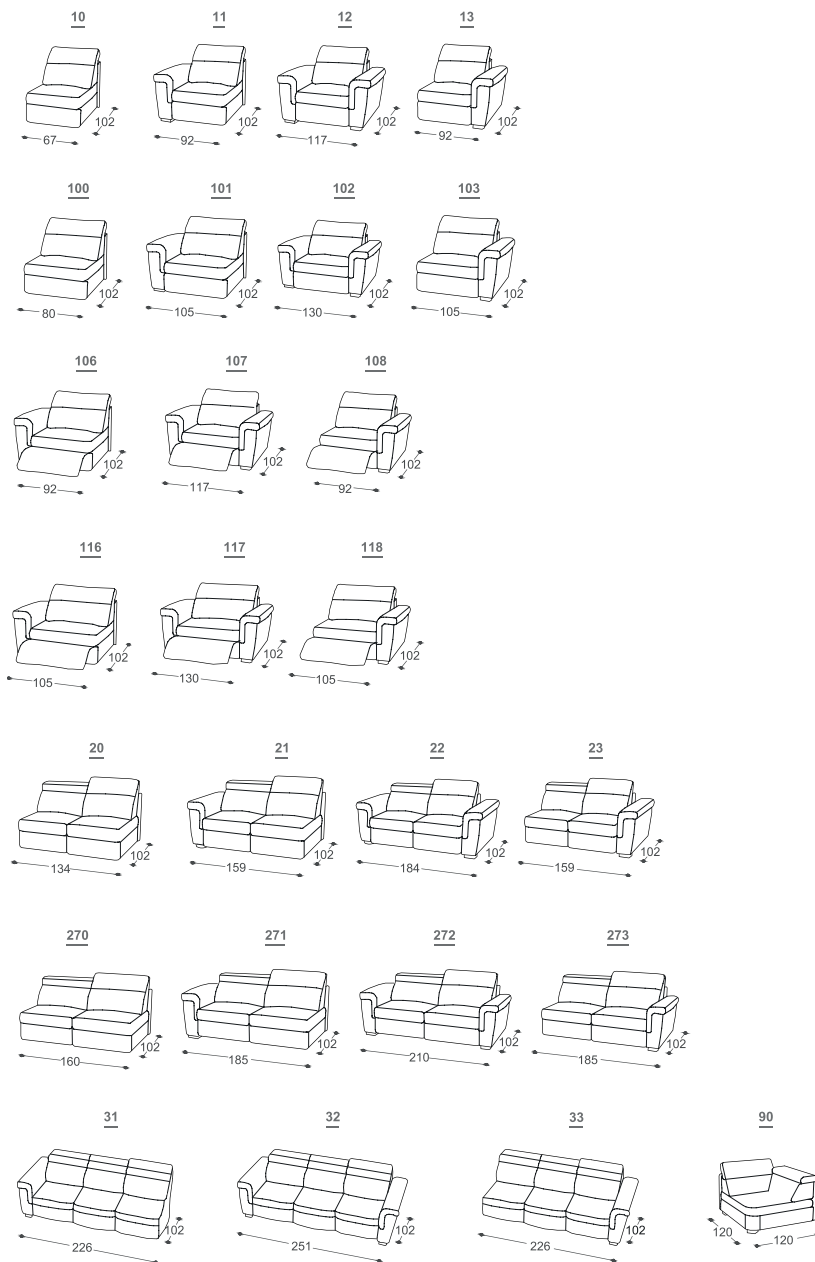

Pleasure

M - 289

Pleasure

Garnitura za sedenje koja se može spustiti u poluležeći položaj zahvaljujući fleksibilnom naslonu za glavu i fleksibilnosti konstrukcije. Nudi odličnu udobnost.

Pleasure

M - 289

Visina | 80/100

Visina sedišta | 44

Dubina sedišta | 52

Opis ugrađenog repro-materijala:

Drvena konstrukcija	Noseći delovi od sušene bukve, iverica 16 mm, tapetarska lepenka, šper 18 mm, lesonit sirovi 3 mm.
Sedište	Visukoelastičan HR sunder, 300 g termodinamčki obrađene vate, filc 500 g, talasaste opruge.
Naslon	Anatomski obrađen visukoelastičan sunder, gumene gurtne, naslon za glavu sa funkcijom promene ugla.
Nogice	Drvene noge od bukve, bajcovane i lakirane. Moguć izbor 6 boja. Opcionalno: metalne hromirane noge.
Funkcija za spavanje	Mogućnost ugradnje relax mehanizma.
Materijali	Kao što možete birati sastav garniture, tako možete i birati materijal za presvlaku iz naše bogate kolekcije uvoznih štofova i govedih koža.