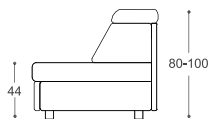

Pleasure

M - 289

Pleasure

Garnitura za sedenje koja se može spustiti u poluležeći položaj zahvaljujući fleksibilnom naslonu za glavu i fleksibilnosti konstrukcije. Nudi odličnu udobnost.

Pleasure

M - 289

Visina | 80/100

Visina sedišta | 44

Dubina sedišta | 52

Opis ugrađenog repro-materijala:

Drvena konstrukcija	Noseći delovi od sušene bukve, iverica 16 mm, tapetarska lepenka, šper 18 mm, lesonit sirovi 3 mm.
Sedište	Visukoelastičan HR sunder, 300 g termodinamčki obrađene vate, filc 500 g, talasaste opruge.
Naslon	Anatomski obrađen visukoelastičan sunder, gumene gurtne, naslon za glavu sa funkcijom promene ugla.
Nogice	Drvene noge od bukve, bajcovane i lakirane. Moguć izbor 6 boja. Opcionalno: metalne hromirane noge.
Funkcija za spavanje	Mogućnost ugradnje relax mehanizma.
Materijali	Kao što možete birati sastav garniture, tako možete i birati materijal za presvlaku iz naše bogate kolekcije uvoznih štofova i govedih koža.