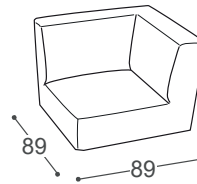

Moove

M - 734

Moove

Ova „slagalica“ predstavlja modularni sistem koji se može koristiti kao sofa, fotelja ili sto. Produbljena platforma čini osnovu na koju se postavljaju elementi.

Moove

M - 734

Visina | 81
Visina sedišta | 42
Dubina sedišta | 60

B-08

B-16

B-24

140

10

90

80

55