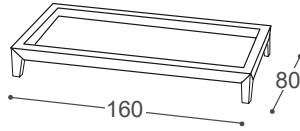

Moove

M - 734

Moove

Ova „slagalica“ predstavlja modularni sistem koji se može koristiti kao sofa, fotelja ili sto. Produbljena platforma čini osnovu na koju se postavljaju elementi.

Moove

M - 734

Visina | 81
Visina sedišta | 42
Dubina sedišta | 60

B-08

B-16

B-24

140

10

90

80

55

50

Opis ugrađenog repro-materijala:

Drvena konstrukcija	Noseći delovi od sušene bukve, šper 18 mm, tapetarska lepenka, iverica 16 mm.
Sedište	Visoko elastičan HR sunđer, 200 g termodinamčki obrađena vata, filc i talasastih opruga.
Naslon	Anatomski obrađeni sunđer RG 25, 200 g termodinamčki obrađena vata. U rukonaslonima sunđer RG 30, 200 g vata termodinamčki obrađena vata.
Nogice	Drvene noge od hrastovog drveta, nauljene. Opcionalno: noge od bukovog drveta prefarbane u više boja.
Funkcija za spavanje	Fiksna garnitura.
Materijali	Kao što možete birati sastav garniture, tako možete i birati materijal za presvlaku iz naše bogate kolekcije uvoznih štofova i govedih koža.