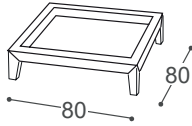

Moove

M - 734

Moove

Ova „slagalica“ predstavlja modularni sistem koji se može koristiti kao sofa, fotelja ili sto. Produbljena platforma čini osnovu na koju se postavljaju elementi.

Moove

M - 734

Visina | 81
Visina sedišta | 42
Dubina sedišta | 60

B-08

B-16

B-24

140

10

90

80

55