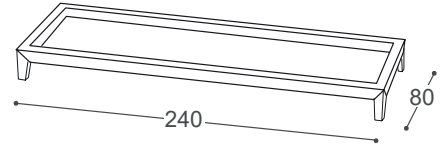

Moove

M - 734

Moove

Ova „slagalica“ predstavlja modularni sistem koji se može koristiti kao sofa, fotelja ili sto. Produbljena platforma čini osnovu na koju se postavljaju elementi.

Moove

M - 734

Visina | 81
Visina sedišta | 42
Dubina sedišta | 60

B-08

B-16

B-24

140

10

90

80

55

50

Opis ugrađenog repro-materijala:

Drvena konstrukcija	Noseći delovi od sušene bukve, šper 18 mm, tapetarska lepenka, iverica 16 mm.
Sedište	Visoko elastičan HR sunđer, 200 g termodinamčki obrađena vata, filc i talasastih opruga.
Naslon	Anatomski obrađeni sunđer RG 25, 200 g termodinamčki obrađena vata. U rukonaslonima sunđer RG 30, 200 g vata termodinamčki obrađena vata.
Nogice	Drvene noge od hrastovog drveta, nauljene. Opcionalno: noge od bukovog drveta prefarbane u više boja.
Funkcija za spavanje	Fiksna garnitura.
Materijali	Kao što možete birati sastav garniture, tako možete i birati materijal za presvlaku iz naše bogate kolekcije uvoznih štofova i govedih koža.