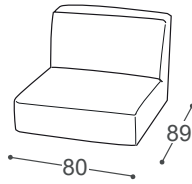

Moove

M - 734

Moove

Ova „slagalica“ predstavlja modularni sistem koji se može koristiti kao sofa, fotelja ili sto. Produbljena platforma čini osnovu na koju se postavljaju elementi.

Moove

M - 734

Visina | 81
Visina sedišta | 42
Dubina sedišta | 60

B-08

B-16

B-24

140

10

90

80

55