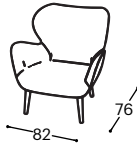

# Mio

---

M - 118

**Mio** je fotelja u kojoj je duboka udobnost suština. Sa svojim ogromnim zakrivljenim leđima, obezbeđuje mir koji pruža prostor za razgovore i saradnju.

Ova stolica je rešenje za one koji traže bezvremensku lepotu.

# Mio

M - 118

Visina | 92  
Visina sedišta | 46  
Dubina sedišta | 49

12

Nogice opcionalno:

Drvene nogice  
GL

Drvene nogice  
H16

Metalno postolje-krst  
D13