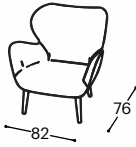

Kuori

M - 117

Kuori

Ovo je zaista izvršna fotelja sa raskošnim dizajnom i maksimalnom udobnošću. Njegova prefinjena estetika i fina izrada su ono što ga čini središnjim delom svake sobe, posebno u radnom prostoru.

Čist i minimalan obris sa finim presvlakama može se upariti sa izborom od četiri osnovne opcije.

Visina | 92
Visina sedišta | 46
Dubina sedišta | 49

Kuori

M - 117

12

Nogice opcionalno:

Drvene nogice
GL

Drvene nogice
H16