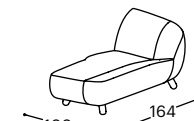

Aino

M - 606

Visina | 74
Visina sedišta | 41
Dubina sedišta | 65

12

20

21

22

23

270

271

272

273

90

71

73

80

Opis ugrađenog repro-materijala:

Drvena konstrukcija	Noseći delovi od sušene bukve, šper 18 mm, MDF ploča, tapetarska lepenka.
Sedište	Visoko elastičan HR sunđer, 200 g termodinamčki obrađena vata, filc i talasasta opruga.
Naslon	Anatomski obrađeni sunđer RG 22, 200 g termodinamčki obrađena vata.
Nogice	Drvene noge od hrastovog drveta, nauljene. Opcionalno: noge od bukovog drveta prefarbane u više boja.
Funkcija za spavanje	Fiksna garnitura.
Materijali	Nudi se veliki izbor štofova i koža.