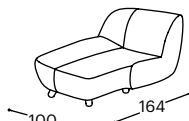

Aino

M - 606

Visina | 74
Visina sedišta | 41
Dubina sedišta | 65

12

20

21

22

23

270

271

272

273

90

71

73

80

Opis ugrađenog repro-materijala:

Drvena konstrukcija	Noseći delovi od sušene bukve, šper 18 mm, MDF ploča, tapetarska lepenka.
Sedište	Visoko elastičan HR sunđer, 200 g termodinamčki obrađena vata, filc i talasasta opruga.
Naslon	Anatomski obrađeni sunđer RG 22, 200 g termodinamčki obrađena vata.
Nogice	Drvene noge od hrastovog drveta, nauljene. Opcionalno: noge od bukovog drveta prefarbane u više boja.
Funkcija za spavanje	Fiksna garnitura.
Materijali	Nudi se veliki izbor štofova i koža.