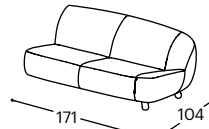

Aino

M - 606

Aino

Kružna struktura ove modularne sofe naglašena je divnim drvenim nogicama i jastucima u različitim bojama.

Aino

M - 606

Visina | 74
Visina sedišta | 41
Dubina sedišta | 65

12

20

21

22

23

270

271

272

273