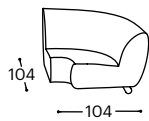

Aino

M - 606

Visina | 74
Visina sedišta | 41
Dubina sedišta | 65

12

20

21

22

23

270

271

272

273

90

71

73

80

Opis ugrađenog repro-materijala:

Drvena konstrukcija	Noseći delovi od sušene bukve, šper 18 mm, MDF ploča, tapetarska lepenka.
Sedište	Visoko elastičan HR sunđer, 200 g termodinamčki obrađena vata, filc i talasasta opruga.
Naslon	Anatomski obrađeni sunđer RG 22, 200 g termodinamčki obrađena vata.
Nogice	Drvene noge od hrastovog drveta, nauljene. Opcionalno: noge od bukovog drveta prefarbane u više boja.
Funkcija za spavanje	Fiksna garnitura.
Materijali	Nudi se veliki izbor štofova i koža.