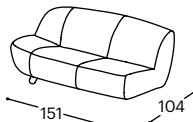

Aino

M - 606

Visina | 74
Visina sedišta | 41
Dubina sedišta | 65

12

20

21

22

23

270

271

272

273

90

71

73

80

Opis ugrađenog repro-materijala:

Drvena konstrukcija	Noseći delovi od sušene bukve, šper 18 mm, MDF ploča, tapetarska lepenka.
Sedište	Visoko elastičan HR sunđer, 200 g termodinamčki obrađena vata, filc i talasasta opruga.
Naslon	Anatomski obrađeni sunđer RG 22, 200 g termodinamčki obrađena vata.
Nogice	Drvene noge od hrastovog drveta, nauljene. Opcionalno: noge od bukovog drveta prefarbane u više boja.
Funkcija za spavanje	Fiksna garnitura.
Materijali	Nudi se veliki izbor štofova i koža.