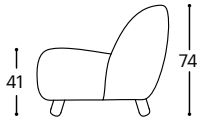

Aino

M - 606

Aino

Kružna struktura ove modularne sofe naglašena je divnim drvenim nogicama i jastucima u različitim bojama.

Aino

M - 606

Visina | 74
Visina sedišta | 41
Dubina sedišta | 65

12

20

21

22

23

270

271

272

273

90

71

73

80

Opis ugrađenog repro-materijala:

Drvena konstrukcija	Noseći delovi od sušene bukve, šper 18 mm, MDF ploča, tapetarska lepenka.
Sedište	Visoko elastičan HR sunđer, 200 g termodinamčki obrađena vata, filc i talasasta opruga.
Naslon	Anatomski obrađeni sunđer RG 22, 200 g termodinamčki obrađena vata.
Nogice	Drvene noge od hrastovog drveta, nauljene. Opcionalno: noge od bukovog drveta prefarbane u više boja.
Funkcija za spavanje	Fiksna garnitura.
Materijali	Nudi se veliki izbor štofova i koža.