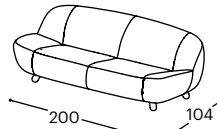

Aino

M - 606

Aino

Kružna struktura ove modularne sofe naglašena je divnim drvenim nogicama i jastucima u različitim bojama.

Aino

M - 606

Visina | 74
Visina sedišta | 41
Dubina sedišta | 65

12

20

21

22

23

270

271

272

273