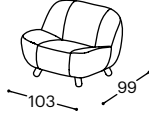

Aino

M - 606

Aino

Kružna struktura ove modularne sofe naglašena je divnim drvenim nogicama i jastucima u različitim bojama.

Aino

M - 606

Visina | 74
Visina sedišta | 41
Dubina sedišta | 65

12

90

71

73

80

Opis ugrađenog repro-materijala:

Drvena konstrukcija	Noseći delovi od sušene bukve, šper 18 mm, MDF ploča, tapetarska lepenka.
Sedište	Visoko elastičan HR sunđer, 200 g termodinamčki obrađena vata, filc i talasasta opruga.
Naslon	Anatomski obrađeni sunđer RG 22, 200 g termodinamčki obrađena vata.
Nogice	Drvene noge od hrastovog drveta, nauljene. Opcionalno: noge od bukovog drveta prefarbane u više boja.
Funkcija za spavanje	Fiksna garnitura.
Materijali	Nudi se veliki izbor štofova i koža.