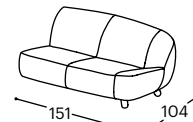

Aino

M - 606

Aino

Kružna struktura ove modularne sofe naglašena je divnim drvenim nogicama i jastucima u različitim bojama.

Aino

M - 606

Visina | 74
Visina sedišta | 41
Dubina sedišta | 65

12

20

21

22

23

270

271

272

273