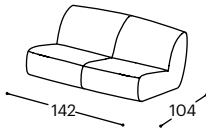

Aino

M - 606

Aino

Kružna struktura ove modularne sofe naglašena je divnim drvenim nogicama i jastucima u različitim bojama.

Aino

M - 606

Visina | 74
Visina sedišta | 41
Dubina sedišta | 65

12

20

21

22

23

270

271

272

273

90

71

73

80

Opis ugrađenog repro-materijala:

Drvena konstrukcija	Noseći delovi od sušene bukve, šper 18 mm, MDF ploča, tapetarska lepenka.
Sedište	Visoko elastičan HR sunđer, 200 g termodinamčki obrađena vata, filc i talasasta opruga.
Naslon	Anatomski obrađeni sunđer RG 22, 200 g termodinamčki obrađena vata.
Nogice	Drvene noge od hrastovog drveta, nauljene. Opcionalno: noge od bukovog drveta prefarbane u više boja.
Funkcija za spavanje	Fiksna garnitura.
Materijali	Nudi se veliki izbor štofova i koža.