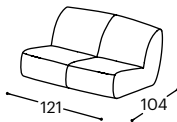

Aino

M - 606

Visina | 74
Visina sedišta | 41
Dubina sedišta | 65

12

20

21

22

23

270

271

272

273

90

71

73

80

Opis ugrađenog repro-materijala:

Drvena konstrukcija	Noseći delovi od sušene bukve, šper 18 mm, MDF ploča, tapetarska lepenka.
Sedište	Visoko elastičan HR sunđer, 200 g termodinamčki obrađena vata, filc i talasasta opruga.
Naslon	Anatomski obrađeni sunđer RG 22, 200 g termodinamčki obrađena vata.
Nogice	Drvene noge od hrastovog drveta, nauljene. Opcionalno: noge od bukovog drveta prefarbane u više boja.
Funkcija za spavanje	Fiksna garnitura.
Materijali	Nudi se veliki izbor štofova i koža.