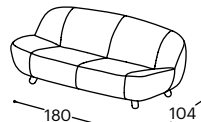

Aino

M - 606

Visina | 74
Visina sedišta | 41
Dubina sedišta | 65

12

20

21

22

23

270

271

272

273

90

71

73

80

Opis ugrađenog repro-materijala:

Drvena konstrukcija	Noseći delovi od sušene bukve, šper 18 mm, MDF ploča, tapetarska lepenka.
Sedište	Visoko elastičan HR sunđer, 200 g termodinamčki obrađena vata, filc i talasasta opruga.
Naslon	Anatomski obrađeni sunđer RG 22, 200 g termodinamčki obrađena vata.
Nogice	Drvene noge od hrastovog drveta, nauljene. Opcionalno: noge od bukovog drveta prefarbane u više boja.
Funkcija za spavanje	Fiksna garnitura.
Materijali	Nudi se veliki izbor štofova i koža.