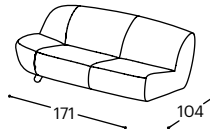

Aino

M - 606

Aino

Kružna struktura ove modularne sofe naglašena je divnim drvenim nogicama i jastucima u različitim bojama.

Aino

M - 606

Visina | 74
Visina sedišta | 41
Dubina sedišta | 65

12

20

21

22

23

270

271

272

273