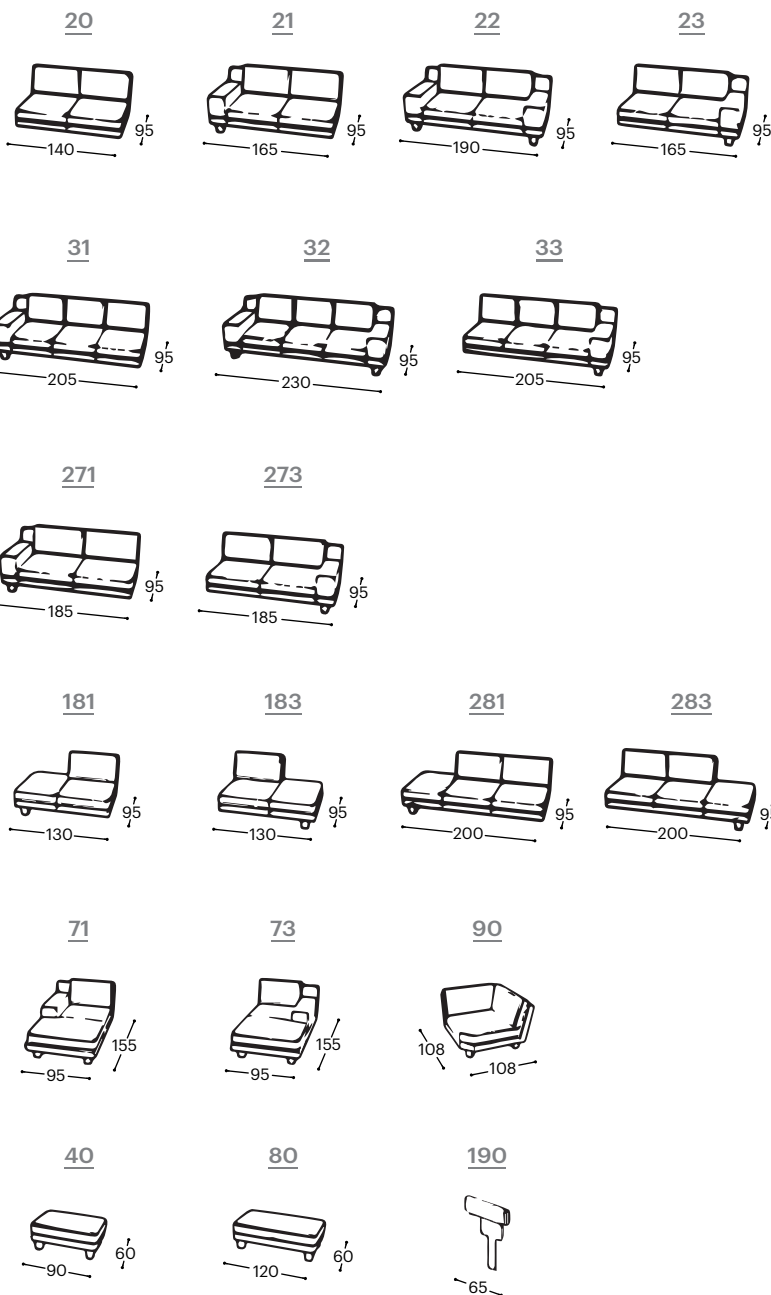

Bella

M - 731

Visina | 78
Visina sedišta | 42
Dubina sedišta | 66

Opis ugrađenog repro-materijala:

- Drvena konstrukcija** Noseći delovi od sušene bukve, iverica 16 mm, tapetarska lepenka, šper 18 mm.
- Sedište** Visoko elastičan HR sunđer, 200 g termodinamički obrađena vata, talasasta opruga.
- Naslon** Anatomski obrađeni sunđer RG 22, 200 g i 300 g termodinamički obrađena vata.
- Nogice** Drvene noge od bukve, bajcovane i lakirane. Moguć izbor 6 boja.
- Funkcija za spavanje** Fiksna garnitura.
- Materijali** Nudi se veliki izbor štofova i koža.