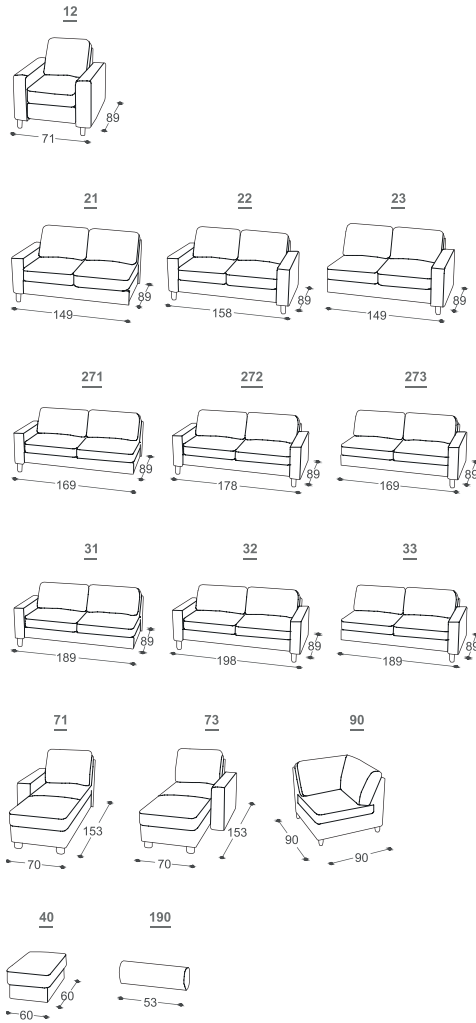

Tobacco

M - 401

Visina | 84
Visina sedišta | 44
Dubina sedišta | 51

Opis ugrađenog repro-materijala:

- Drvena konstrukcija** Noseći delovi od sušene bukve, iverica 16 mm, tapetarska lepenka.
- Sedište** Kombinacija tvrdog sunđera i viskoelastične HR pene, 300 g termodinamčki obrađene vate, filc 500 g, talasaste opruge.
- Naslon** Anatomski obrađen viskoelastičan sunđer, gumene gurtne.
- Nogice** Drvene noge od bukve, bajcovane i lakirane. Moguć izbor 6 boja. Opcionalno: metalne hromirane noge.
- Funkcija za spavanje** Fiksna garnitura.
- Materijali** Kao što možete birati sastav garniture, tako možete i birati materijal za presvlaku iz naše bogate kolekcije uvoznih štofova i govedjih koža.