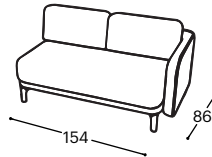

Loop

M - 609

12

Visina | 82
Visina sedišta | 46
Dubina sedišta | 54

21

22

23

271

272

273

31

32

33

71

73

80

Opis ugrađenog repro-materijala:

Drvena konstrukcija Noseći delovi od sušene bukve, tapetarska lepenka, šper 18 mm, MDF 22 mm.

Sedište Visoko elastičan HR sunđer, 200 g termodinamički obrađena vata, gumene gurtne.