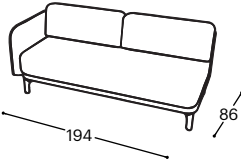

Loop

M - 609

12

Visina | 82
Visina sedišta | 46
Dubina sedišta | 54

21

22

23

271

272

273

31

32

33

71

73

80

Opis ugrađenog repro-materijala:

Drvena konstrukcija Noseći delovi od sušene bukve, tapetarska lepenka, šper 18 mm, MDF 22 mm.

Sedište Visoko elastičan HR sunđer, 200 g termodinamički obrađena vata, gumene gurtne.