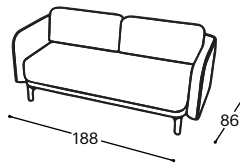

Loop

M - 609

12

Visina | 82
Visina sedišta | 46
Dubina sedišta | 54

21

22

23

271

272

273

31

32

33

71

73

80

Opis ugrađenog repro-materijala:

Drvena konstrukcija Noseći delovi od sušene bukve, tapetarska lepenka, šper 18 mm, MDF 22 mm.

Sedište Visoko elastičan HR sunđer, 200 g termodinamički obrađena vata, gumene gurtne.