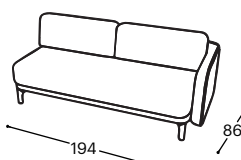

272

273

31

32

33

71

73

80

Opis ugrađenog repro-materijala:

Drvena konstrukcija Noseći delovi od sušene bukve, tapetarska lepenka, šper 18 mm, MDF 22 mm.

Sedište Visoko elastičan HR sunđer, 200 g termodinamički obrađena vata, gumene gurtne.