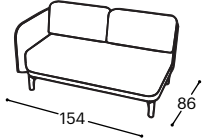

Loop

M - 609

12

Visina | 82
Visina sedišta | 46
Dubina sedišta | 54

21

22

23

271

272

273

31

32

33

71

73

80

Opis ugrađenog repro-materijala:

Drvena konstrukcija Noseći delovi od sušene bukve, tapetarska lepenka, šper 18 mm, MDF 22 mm.

Sedište Visoko elastičan HR sunđer, 200 g termodinamički obrađena vata, gumene gurtne.