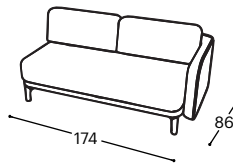

Loop

M - 609

12

Visina | 82
Visina sedišta | 46
Dubina sedišta | 54

21

22

23

271

272

273

31

32

33

71

73

80

Opis ugrađenog repro-materijala:

Drvena konstrukcija Noseći delovi od sušene bukve, tapetarska lepenka, šper 18 mm, MDF 22 mm.

Sedište Visoko elastičan HR sunđer, 200 g termodinamički obrađena vata, gumene gurtne.