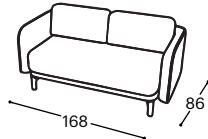

Loop

M - 609

12

Visina | 82
Visina sedišta | 46
Dubina sedišta | 54

21

22

23

271

272

273

31

32

33

71

73

80

Opis ugrađenog repro-materijala:

Drvena konstrukcija Noseći delovi od sušene bukve, tapetarska lepenka, šper 18 mm, MDF 22 mm.

Sedište Visoko elastičan HR sunđer, 200 g termodinamički obrađena vata, gumene gurtne.