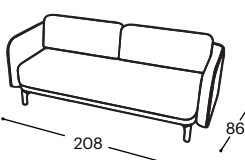

272

273

31

32

33

71

73

80

Opis ugrađenog repro-materijala:

Drvena konstrukcija Noseći delovi od sušene bukve, tapetarska lepenka, šper 18 mm, MDF 22 mm.

Sedište Visoko elastičan HR sunđer, 200 g termodinamički obrađena vata, gumene gurtne.