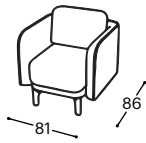

Loop

M - 609

12

Visina | 82
Visina sedišta | 46
Dubina sedišta | 54

21

22

23

271

272

273

31

32

33

71

73

80

Opis ugrađenog repro-materijala:

Drvena konstrukcija Noseći delovi od sušene bukve, tapetarska lepenka, šper 18 mm, MDF 22 mm.

Sedište Visoko elastičan HR sunđer, 200 g termodinamički obrađena vata, gumene gurtne.