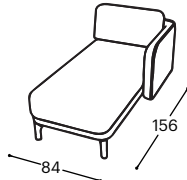

272

273

31

32

33

71

73

80

Opis ugrađenog repro-materijala:

Drvena konstrukcija Noseći delovi od sušene bukve, tapetarska lepenka, šper 18 mm, MDF 22 mm.

Sedište Visoko elastičan HR sunđer, 200 g termodinamički obrađena vata, gumene gurtne.