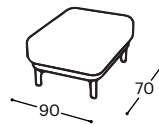

272

273

31

32

33

71

73

80

Opis ugrađenog repro-materijala:

Drvena konstrukcija Noseći delovi od sušene bukve, tapetarska lepenka, šper 18 mm, MDF 22 mm.

Sedište Visoko elastičan HR sunđer, 200 g termodinamički obrađena vata, gumene gurtne.