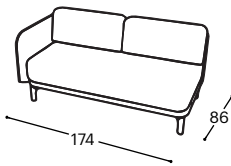

Loop

M - 609

12

Visina | 82
Visina sedišta | 46
Dubina sedišta | 54

21

22

23

271

272

273

31

32

33

71

73

80

Opis ugrađenog repro-materijala:

Drvena konstrukcija Noseći delovi od sušene bukve, tapetarska lepenka, šper 18 mm, MDF 22 mm.

Sedište Visoko elastičan HR sunđer, 200 g termodinamički obrađena vata, gumene gurtne.