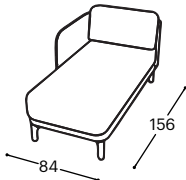

272

273

31

32

33

71

73

80

Opis ugrađenog repro-materijala:

Drvena konstrukcija Noseći delovi od sušene bukve, tapetarska lepenka, šper 18 mm, MDF 22 mm.

Sedište Visoko elastičan HR sunđer, 200 g termodinamički obrađena vata, gumene gurtne.