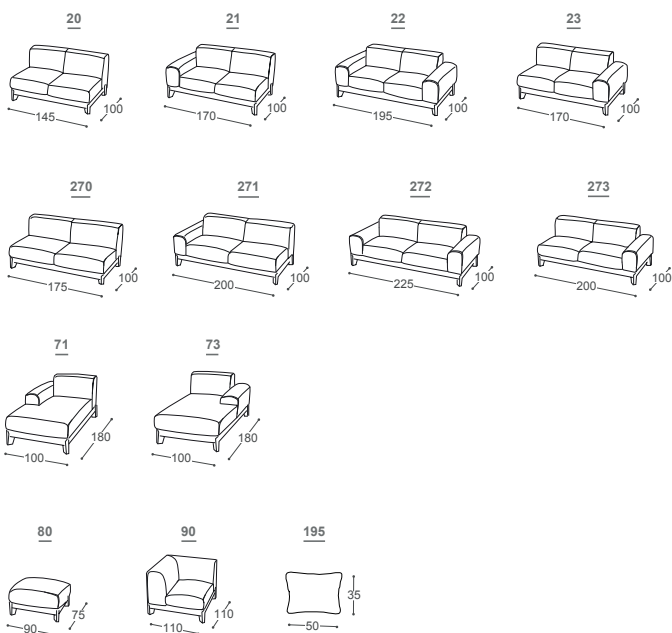

Fjord

M-732

Visina | 80
Visina sedišta | 44
Dubina sedišta | 61

Opis ugrađenog repro-materijala:

- Drvena konstrukcija** Noseći delovi od sušene bukve, tapetarska lepenka, šper ploča 18 mm.
- Sedište** Kombinacija sunđera RG 30, jastuka punjenih perjem, 300 g termodinamčki obrađene vate, filca i talasastih opruga.
- Naslon** Anatomski obrađeni sunđeri RG 25 i RG 30, jastuci punjeni perjem, gumene gurtne, 100 g vata. U rukonaslonima sunđer RG 30, perjani jastuk, 100 g vata.
- Nogice** Drvene noge od hrastovog drveta, nauljene. Opcionalno: noge od bukovog drveta prefarbane u više boja.
- Funkcija za spavanje** Fiksna garnitura.
- Materijali** Kao što možete birati sastav garniture, tako možete i birati materijal za presvlaku iz naše bogate kolekcije uvoznih štofova i govedih koža.