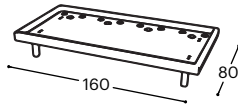

# Flytte

M - 736

Высота | 71  
Высота мест | 43  
Глубина сиденья | 60

EvoLine- Qi- Зарядка+  
USB-зарядное устройство+  
Розетка

B-08

B-16

B-20

B-24

151

Большой  
стол

Маленький  
стол

Маленький стол +  
Зарядная станция

Подлокотник  
со столом

Подлокотник  
со столом +  
Зарядная станция

195

196