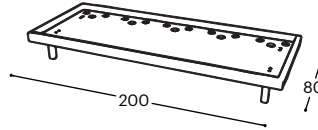

# Flytte

M - 736

Высота | 71  
Высота мест | 43  
Глубина сиденья | 60

EvoLine- Qi- Зарядка+  
USB-зарядное устройство+  
Розетка

B-08

B-16

B-20

B-24

151

Большой  
стол

Маленький  
стол

Маленький стол +  
Зарядная станция

Подлокотник  
со столом

Подлокотник  
со столом +  
Зарядная станция

195

196