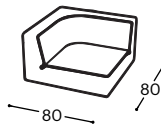

Flytte

M - 736

Высота | 71
Высота мест | 43
Глубина сиденья | 60

EvoLine- Qi- Зарядка+
USB-зарядное устройство+
Розетка

B-08

B-16

B-20

B-24

10

90

40

80

55

50

51

150

151

Большой
стол

Маленький
стол

Маленький стол +
Зарядная станция

Подлокотник
со столом

Подлокотник
со столом +
Зарядная станция

195

196

Описание конструкции и использованных материалов:

Деревянное основание

Каркас из высушенного массива бука, фанера 18 мм, МДФ панел, древесный клей.

Сиденье

Высокопрочный ППУ повышенной упругости, термодинамически обработанный натуральный хлопковый наполнитель - 100 г, резиновые ремни.

Спинка

Высокопрочный ППУ повышенной упругости, термодинамически обработанный натуральный хлопковый наполнитель - 100 г.

Ножки

Массив дуба обработанный специальным защитным составом. Опционально - ножки из массива бука нескольких расцветок.

Раскладное спальное место

Не предусмотрено.

Обивка

Для каждого из выбранных элементов дивана можно подобрать европейские ткани и телячью кожу из нашей богатой коллекции.