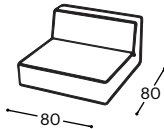

Flytte

M - 736

Высота | 71
Высота мест | 43
Глубина сиденья | 60

EvoLine- Qi- Зарядка+
USB-зарядное устройство+
Розетка

B-08

B-16

B-20

B-24

10

90

40

80

55

50

51

150

151

Большой
стол

Маленький
стол

Маленький стол +
Зарядная станция

Подлокотник
со столом

Подлокотник
со столом +
Зарядная станция

195

196

Описание конструкции и использованных материалов:

Деревянное основание

Каркас из высушенного массива бука, фанера 18 мм, МДФ панел, древесный клей.

Сиденье

Высокопрочный ППУ повышенной упругости, термодинамически обработанный натуральный хлопковый наполнитель - 100 г, резиновые ремни.

Спинка

Высокопрочный ППУ повышенной упругости, термодинамически обработанный натуральный хлопковый наполнитель - 100 г.

Ножки

Массив дуба обработанный специальным защитным составом. Опционально - ножки из массива бука нескольких расцветок.

Раскладное спальное место

Не предусмотрено.

Обивка

Для каждого из выбранных элементов дивана можно подобрать европейские ткани и телячью кожу из нашей богатой коллекции.