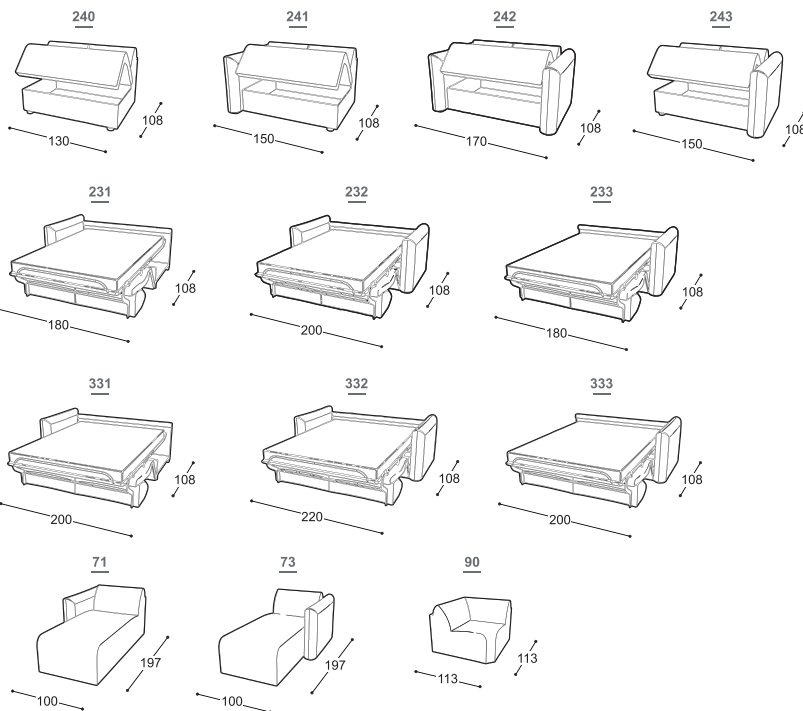

# Luna

M-509

Magasság | 88  
Az ülés magassága | 48  
Az ülés mélysége | 56

\*Lattoflex ágy

Fekvőfelület

231, 232, 233

> 140 x 198 x 18 cm

331, 332, 333

> 160 x 198 x 18 cm

## Felhasznált anyagok:

- Faszerkezet** Tartóelemek szárított bükkfából, faforgácslap 16 mm, kárpitos szürkelemez, rétegelt lemez 18 mm, faroslemez 3 mm.
- Ülőhely** Nagy rugalmasságú HR szivacs, 200 g flízvatta, filc 500 g, hullámos rugók.
- Támla** Anatómiai módon feldolgozott szivacs RG 22, 200 g flízvatta.
- Kartámla** Szivacs RG 30, 200 g flízvatta.
- Lábak** Pácolt, lakkozott bükkfalábak. Választék 6 színben.
- Funkció** A két- és háromszemélyes kanapé ágyazható funkcióval rendelkezik.
- Szövet / Bőr** A behozatali szövetek és marhabőrök gazdag kollektíója.