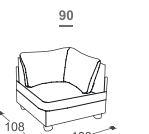

# Fairy

M - 506

Высота | 93  
 Высота мест | 47  
 Глубина сиденья | 53

\*Lattoflex ležaj

Поверхность на спать

251, 252, 253

> 140 x 198 cm

351, 352, 353

> 160 x 198 cm