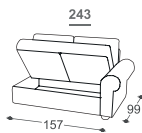

# Fairy

M - 506

Высота | 93  
 Высота мест | 47  
 Глубина сиденья | 53

\*Lattoflex ležaj

Поверхность на спать

251, 252, 253

> 140 x 198 cm

351, 352, 353

> 160 x 198 cm