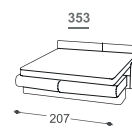

# Fairy

M - 506

Высота | 93  
 Высота мест | 47  
 Глубина сиденья | 53

\*Lattoflex ležaj

Поверхность на спать

251, 252, 253

> 140 x 198 cm

351, 352, 353

> 160 x 198 cm