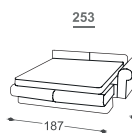

# Fairy

M - 506

Высота | 93  
 Высота мест | 47  
 Глубина сиденья | 53

\*Lattoflex ležaj

Поверхность на спать

251, 252, 253

> 140 x 198 cm

351, 352, 353

> 160 x 198 cm