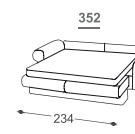

# Fairy

M - 506

Высота | 93  
 Высота мест | 47  
 Глубина сиденья | 53

\*Lattoflex ležaj

Поверхность на спать

251, 252, 253

> 140 x 198 cm

351, 352, 353

> 160 x 198 cm