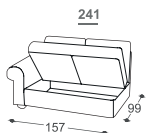

# Fairy

M - 506

Высота | 93  
 Высота мест | 47  
 Глубина сиденья | 53

\*Lattoflex ležaj

Поверхность на спать

251, 252, 253

> 140 x 198 cm

351, 352, 353

> 160 x 198 cm