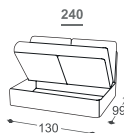

# Fairy

M - 506

Высота | 93  
 Высота мест | 47  
 Глубина сиденья | 53

\*Lattoflex ležaj

Поверхность на спать

251, 252, 253

> 140 x 198 cm

351, 352, 353

> 160 x 198 cm