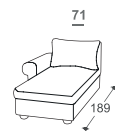

# Fairy

M - 506

Высота | 93  
 Высота мест | 47  
 Глубина сиденья | 53

\*Lattoflex ležaj

Поверхность на спать

251, 252, 253

> 140 x 198 cm

351, 352, 353

> 160 x 198 cm