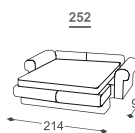

# Fairy

M - 506

Высота | 93  
 Высота мест | 47  
 Глубина сиденья | 53

\*Lattoflex ležaj

Поверхность на спать

251, 252, 253

> 140 x 198 cm

351, 352, 353

> 160 x 198 cm