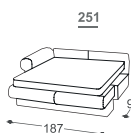

# Fairy

M - 506

Высота | 93  
 Высота мест | 47  
 Глубина сиденья | 53

\*Lattoflex ležaj

Поверхность на спать

251, 252, 253

> 140 x 198 cm

351, 352, 353

> 160 x 198 cm