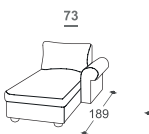

# Fairy

M - 506

Высота | 93  
 Высота мест | 47  
 Глубина сиденья | 53

\*Lattoflex ležaj

Поверхность на спать

251, 252, 253

> 140 x 198 cm

351, 352, 353

> 160 x 198 cm