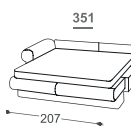

# Fairy

M - 506

Высота | 93  
 Высота мест | 47  
 Глубина сиденья | 53

\*Lattoflex ležaj

Поверхность на спать

251, 252, 253

> 140 x 198 cm

351, 352, 353

> 160 x 198 cm