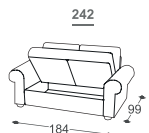

# Fairy

M - 506

Высота | 93  
 Высота мест | 47  
 Глубина сиденья | 53

\*Lattoflex ležaj

Поверхность на спать

251, 252, 253

> 140 x 198 cm

351, 352, 353

> 160 x 198 cm