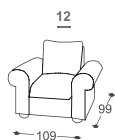

# Fairy

M - 506

Высота | 93  
 Высота мест | 47  
 Глубина сиденья | 53

\*Lattoflex ležaj

Поверхность на спать

251, 252, 253

> 140 x 198 cm

351, 352, 353

> 160 x 198 cm