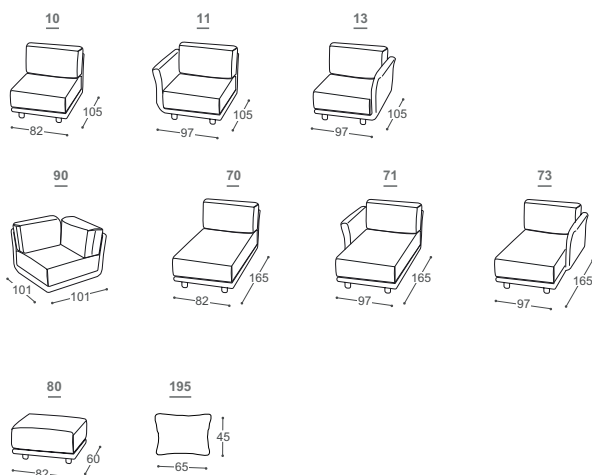

# Vario

M-735

Visina | 88  
Visina sedišta | 46  
Dubina sedišta | 62

## Opis ugrađenog repro-materijala:

- Drvena konstrukcija** Noseći delovi od sušene bukve, šper 18 mm, tapetarska lepenka.
- Sedište** Visoko elastičan HR sunđer, 500 g termodinamčki obrađena vata, filc i talasastih opruga.
- Naslon** Anatomski obrađeni sunđer RG 25, 300 g termodinamčki obrađena vata.  
U rukonaslonima sunđer RG 30, 300 g vata termodinamčki obrađena vata.
- Nogice** Drvene noge od bukovog drveta prefarbane u više boja.
- Funkcija za spavanje** Fiksna garnitura.
- Materijali** Kao što možete birati sastav garniture, tako možete i birati materijal za presvlaku iz naše bogate kolekcije uvoznih štofova i govedih koža.