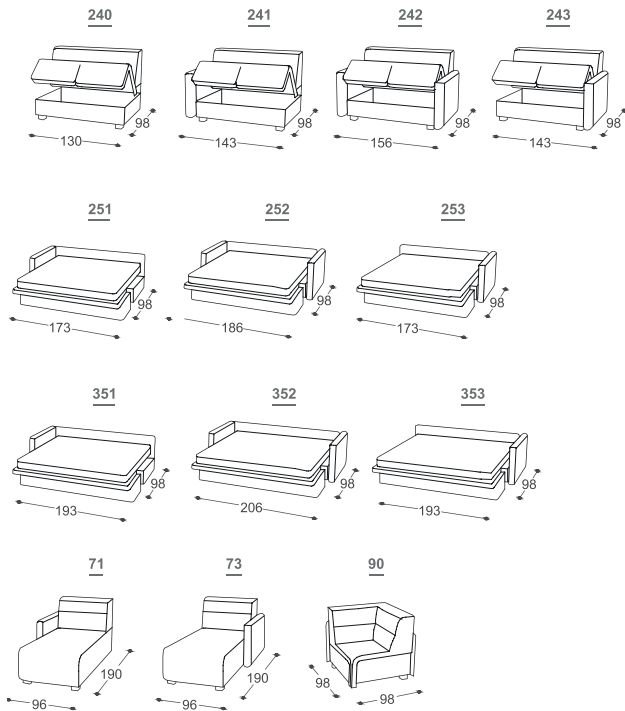

Layer

M - 504

Visina | 93
Visina sedišta | 47
Dubina sedišta | 56

*Lattoflex Bett

Površina za spavanje

251, 252, 253

> 140 x 198 cm

351, 352, 353

> 160 x 198 cm

Opis ugrađenog repro-materijala:

Drvena konstrukcija Noseći delovi od sušene bukve, iverica 16 mm, tapetarska lepenka, šper 18 mm, lesomit sirovi 3 mm.

Sedište Viskoelastičan HR sunđer, 300 g termodinamčki obrađene vate, talasaste opruge.