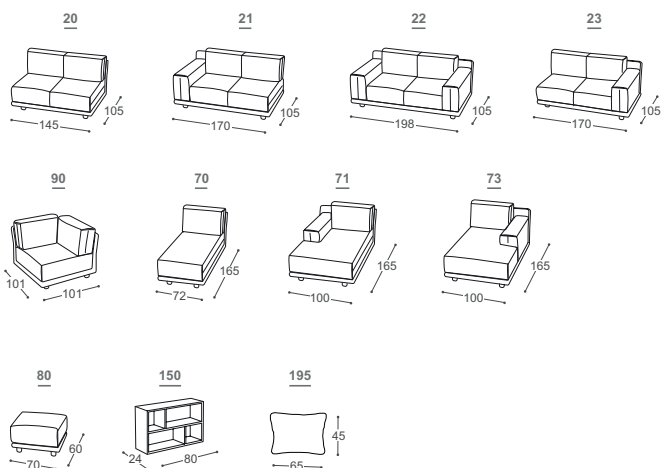

# Stage

M-733

Visina | 88  
Visina sedišta | 46  
Dubina sedišta | 62

## Opis ugrađenog repro-materijala:

- Drvena konstrukcija** Noseći delovi od sušene bukve, šper 18 mm, tapetarska lepenka.
- Sedište** Visoko elastičan HR sunder, 500 g termodinamčki obrađena vata, filc i talasastih opruga.
- Naslon** Anatomski obrađeni sunder RG 25, 300 g termodinamčki obrađena vata.  
U rukonaslonima sunder RG 30, 300 g vata termodinamčki obrađena vata.
- Nogice** Drvene noge od bukovog drveta prefarbane u više boja.
- Funkcija za spavanje** Fiksna garnitura.
- Materijali** Kao što možete birati sastav garniture, tako možete i birati materijal za presvlaku iz naše bogate kolekcije uvoznih štofova i govedih koža.